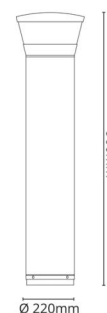

Montage/Anschluss

Montage: Auf fester Oberfläche oder Erdanker, Außen

Größe

Höhe (mm) H: 900
Abdeckmaß (mm) D: 220
Gewicht (kg) brutto/netto: 10.4 / 10

Verpackung

Verpackungsmaße (mm): 965 x 265 x 282

5 7 0 3 8 2 1 1 8 1 0 3 7