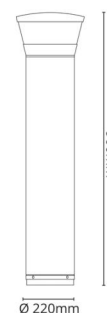

Materialien und Ausführung

Gehäuse: AluDruckguss
Farbe: Grau (struktur 2150 sablé)
Werkstoff der Abdeckung: Polycarbonat (PC)

Montage/Anschluss

Montage: Auf fester Oberfläche oder Erdanker, Außen

Größe

Höhe (mm) H: 900
Abdeckmaß (mm) D: 220
Gewicht (kg) brutto/netto: 10.4 / 10

Verpackung

Verpackungsmaße (mm): 965 x 265 x 282

5 7 0 3 8 2 1 1 8 1 0 3 7