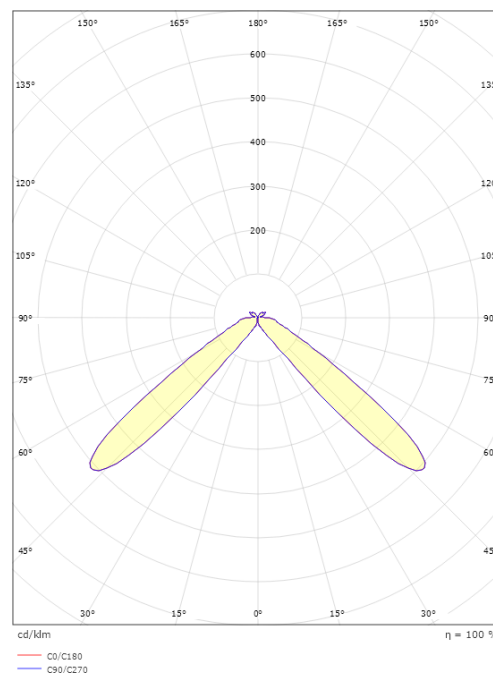

Montage/Anschluss

Montage: Auf fester Oberfläche oder Erdanker, Außen

Größe

Höhe (mm) H: 900
Abdeckmaß (mm) D: 220
Gewicht (kg) brutto/netto: 10.4 / 10

Verpackung

Verpackungsmaße (mm): 965 x 265 x 282

5 7 0 3 8 2 1 1 8 1 0 3 7