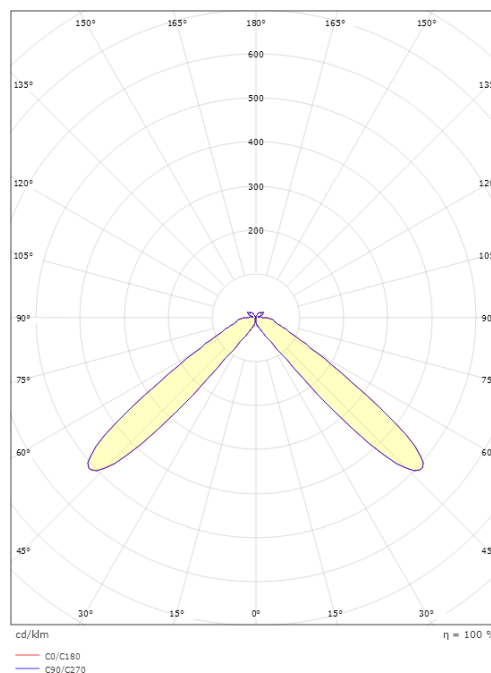

CircLED Poller

CircLED Poller Grau Soft 740lm 3000K Ra 98 On/Off

Artikelnummer: 8246096032
EAN: 5703821181037

Elektrisch

System wattage: 16W
Spannung: 220-240V
Max. Leuchten pro Leitungsschutzschalter: B10: 32, B16: 50, C10: 52, C16: 85

Lichttechnik

Leuchtmittel: LED
Lichtstrom (lm): 740lm
Lichtausbeute: 46 lm/W
Lichtfarbe: 3000K
Farbwiedergabeindex: Ra 98
MacAdams Faktor: SDCM: 2
Lebensdauer: L80/B10 > 100.000
Lichtverteilung: Indirekt

Steuerung/Dimmen

Typ: On/Off

Schutzklasse

Schutzklasse: Klasse II
IK Klasse: IK10
IP Klasse: IP65
Integrierter Überspannungsschutz: Integrierter bis 4kV

Richtlinien

Lichtquelle mit Energieeffizienzklasse: F
Breeam: Erfüllt HEA 01 für flickerfreie Beleuchtung

Materialien und Ausführung

Gehäuse: AluDruckguss
Farbe: Grau (struktur 2150 sablé)
Werkstoff der Abdeckung: Polycarbonat (PC)

Montage/Anschluss

Montage: Auf fester Oberfläche oder Erdanker, Außen

Größe

Höhe (mm) H: 900
Abdeckmaß (mm) D: 220
Gewicht (kg) brutto/netto: 10.4 / 10

Verpackung

Verpackungsmaße (mm): 965 x 265 x 282

5 7 0 3 8 2 1 1 8 1 0 3 7