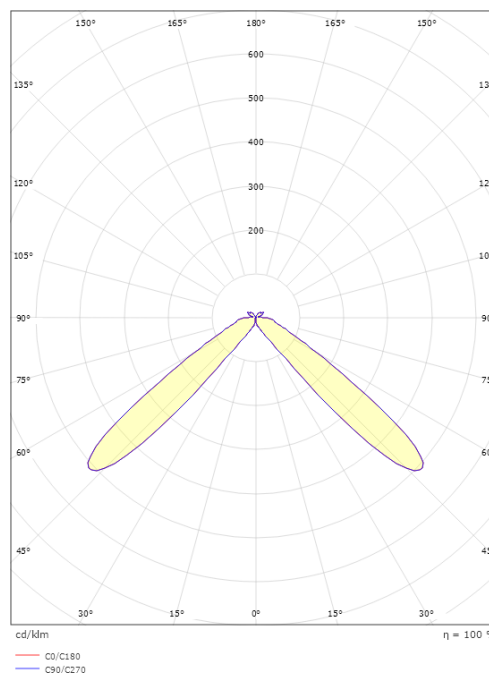

CircLED Poller

CircLED Poller Grau Soft 740lm 3000K Ra 98 On/Off

Artikelnummer: 8246096032
EAN: 5703821181037

Elektrisch

System wattage: 16W
Spannung: 220-240V
Max. Leuchten pro Leitungsschutzschalter: B10: 32, B16: 50, C10: 52, C16: 85

Lichttechnik

Leuchtmittel: LED
Lichtstrom (lm): 740lm
Lichtausbeute: 46 lm/W
Lichtfarbe: 3000K
Farbwiedergabeindex: Ra 98
MacAdams Faktor: SDCM: 2
Lebensdauer: L80/B10>100.000
Lichtverteilung: Indirekt

Steuerung/Dimmen

Typ: On/Off

Schutzklasse

Schutzklasse: Klasse II
IK Klasse: IK10
IP Klasse: IP65
Integrierter Überspannungsschutz: Integrierter bis 4kV

Richtlinien

Lichtquelle mit Energieeffizienzklasse: F
Breeam: Erfüllt HEA 01 für flickerfreie Beleuchtung

Materialien und Ausführung

Gehäuse: AluDruckguss
Farbe: Grau (struktur 2150 sablé)
Werkstoff der Abdeckung: Polycarbonat (PC)

Montage/Anschluss

Montage: Auf fester Oberfläche oder Erdanker, Außen

Größe

Höhe (mm) H: 900
Abdeckmaß (mm) D: 220
Gewicht (kg) brutto/netto: 10.4 / 10

Verpackung

Verpackungsmaße (mm): 965 x 265 x 282

5 7 0 3 8 2 1 1 8 1 0 3 7