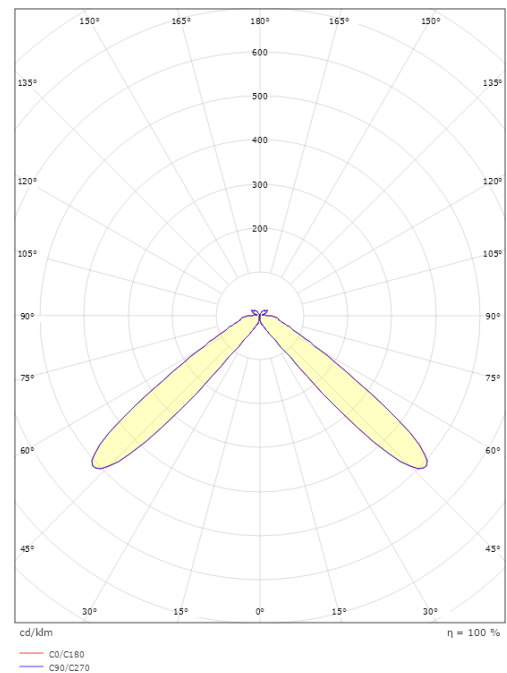

CircLED Poller

CircLED Poller Schwarz Soft 770lm 4000K Ra 98 On/Off

Artikelnummer: 8246093857
EAN: 5703821176491

Elektrisch

System wattage: 16W
Spannung: 220-240V
Max. Leuchten pro Leitungsschutzschalter: B10: 32, B16: 50, C10: 52, C16: 85

Lichttechnik

Leuchtmittel: LED
Lichtstrom (lm): 770lm
Lichtausbeute: 48 lm/W
Lichtfarbe: 4000K
Farbwiedergabeindex: Ra 98
MacAdams Faktor: SDCM: 2
Lebensdauer: L80/B10 > 100.000
Lichtverteilung: Indirekt

Steuerung/Dimmen

Typ: On/Off

Schutzklasse

Schutzklasse: Klasse II

Richtlinien

Lichtquelle mit Energieeffizienzklasse: F
Breeam: Erfüllt HEA 01 für flickerfreie Beleuchtung
BVB: Ja

Materialien und Ausführung

Gehäuse: AluDruckguss
Farbe: Schwarz (Glanz 20%)
Werkstoff der Abdeckung: Polycarbonat (PC)

Montage/Anschluss

Montage: Auf fester Oberfläche oder Erdanker, Außen

Größe

Höhe (mm) H: 900
Abdeckmaß (mm) D: 220
Gewicht (kg) brutto/netto: 10.4 / 10

Verpackung

Verpackungsmaße (mm): 965 x 265 x 282

5 7 0 3 8 2 1 1 7 6 4 9 1