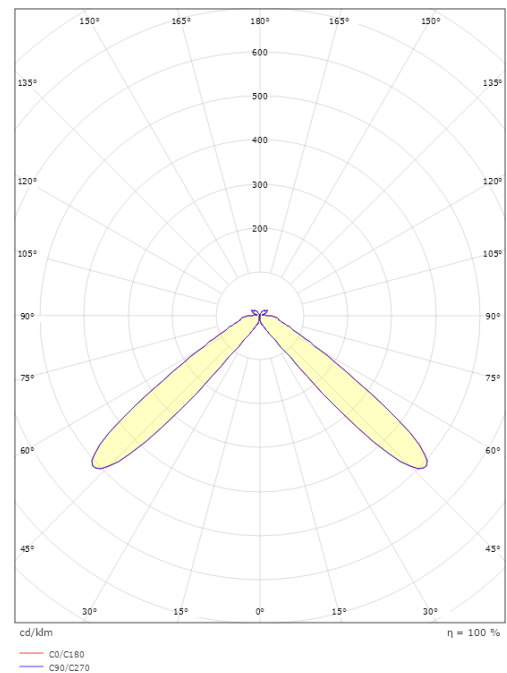

CircLED Poller

CircLED Poller Schwarz Soft 770lm 4000K Ra 98 On/Off

Artikelnummer: 8246093857
EAN: 5703821176491

Elektrisch

System wattage: 16W
Spannung: 220-240V
Max. Leuchten pro Leitungsschutzschalter: B10: 32, B16: 50, C10: 52, C16: 85

Lichttechnik

Leuchtmittel: LED
Lichtstrom (lm): 770lm
Lichtausbeute: 48 lm/W
Lichtfarbe: 4000K
Farbwiedergabeindex: Ra 98
MacAdams Faktor: SDCM: 2
Lebensdauer: L80/B10 > 100.000
Lichtverteilung: Indirekt

Steuerung/Dimmen

Typ: On/Off

Schutzklasse

Schutzklasse: Klasse II
IK Klasse: IK10
IP Klasse: IP65
Integrierter Überspannungsschutz: Integrierter bis 4kV

Richtlinien

Lichtquelle mit Energieeffizienzklasse: F
Breeam: Erfüllt HEA 01 für flickerfreie Beleuchtung
BVB: Ja

Materialien und Ausführung

Gehäuse: AluDruckguss
Farbe: Schwarz (Glanz 20%)
Werkstoff der Abdeckung: Polycarbonat (PC)

Montage/Anschluss

Montage: Auf fester Oberfläche oder Erdanker, Außen

Größe

Höhe (mm) H: 900
Abdeckmaß (mm) D: 220
Gewicht (kg) brutto/netto: 10.4 / 10

Verpackung

Verpackungsmaße (mm): 965 x 265 x 282

5 7 0 3 8 2 1 1 7 6 4 9 1