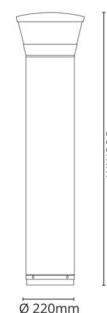

# CircLED Poller

## CircLED Poller Schwarz Soft 740lm 3000K Ra 98 On/Off

Artikelnummer: 8246087067  
EAN: 5703821168670

### Größe

Höhe (mm) H: 900  
Abdeckmaß (mm) D: 220  
Gewicht (kg) brutto/netto: 10.4 / 10

### Verpackung

Verpackungsmaße (mm): 965 x 265 x 282

5 7 0 3 8 2 1 1 6 8 6 7 0