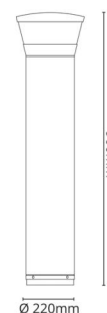

CircLED Poller

CircLED Poller Schwarz Soft 740lm 3000K Ra 98 On/Off

Artikelnummer: 8246087067
EAN: 5703821168670

Elektrisch

System wattage: 16W
Spannung: 220-240V
Max. Leuchten pro Leitungsschutzschalter: B10: 32, B16: 50, C10: 52, C16: 85

Lichttechnik

Leuchtmittel: LED
Lichtstrom (lm): 740lm
Lichtausbeute: 46 lm/W
Lichtfarbe: 3000K
Farbwiedergabeindex: Ra 98
MacAdams Faktor: SDCM: 2
Lebensdauer: L80/B10 > 100.000
Lichtverteilung: Indirekt

Materialien und Ausführung

Gehäuse: AluDruckguss
Farbe: Schwarz (Glanz 20%)
Werkstoff der Abdeckung: Polycarbonat (PC)

Montage/Anschluss

Montage: Auf fester Oberfläche oder Erdanker, Außen

Größe

Höhe (mm) H: 900
Abdeckmaß (mm) D: 220
Gewicht (kg) brutto/netto: 10.4 / 10

Verpackung

Verpackungsmaße (mm): 965 x 265 x 282

5 7 0 3 8 2 1 1 6 8 6 7 0