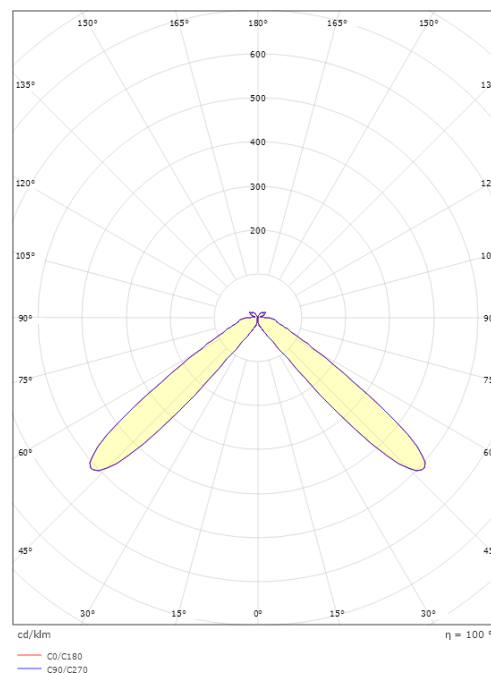

CircLED Poller

CircLED Poller Schwarz Soft 740lm 3000K Ra 98 On/Off

Artikelnummer: 8246087067
EAN: 5703821168670

Elektrisch

System wattage: 16W
Spannung: 220-240V
Max. Leuchten pro Leitungsschutzschalter: B10: 32, B16: 50, C10: 52, C16: 85

Lichttechnik

Leuchtmittel: LED
Lichtstrom (lm): 740lm
Lichtausbeute: 46 lm/W
Lichtfarbe: 3000K
Farbwiedergabeindex: Ra 98
MacAdams Faktor: SDCM: 2
Lebensdauer: L80/B10 > 100.000
Lichtverteilung: Indirekt

Steuerung/Dimmen

Typ: On/Off

Schutzklasse

Schutzklasse: Klasse II

Richtlinien

Lichtquelle mit Energieeffizienzklasse: F
Breeam: Erfüllt HEA 01 für flickerfreie Beleuchtung
BVB: Ja

Materialien und Ausführung

Gehäuse: AluDruckguss
Farbe: Schwarz (Glanz 20%)
Werkstoff der Abdeckung: Polycarbonat (PC)

Montage/Anschluss

Montage: Auf fester Oberfläche oder Erdanker, Außen

Größe

Höhe (mm) H: 900
Abdeckmaß (mm) D: 220
Gewicht (kg) brutto/netto: 10.4 / 10

Verpackung

Verpackungsmaße (mm): 965 x 265 x 282

5 7 0 3 8 2 1 1 6 8 6 7 0