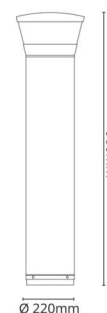

### Materialien und Ausführung

Gehäuse: AluDruckguss  
Farbe: Schwarz (Glanz 20%)  
Werkstoff der Abdeckung: Polycarbonat (PC)

### Montage/Anschluss

Montage: Auf fester Oberfläche oder Erdanker, Außen

### Größe

Höhe (mm) H: 900  
Abdeckmaß (mm) D: 220  
Gewicht (kg) brutto/netto: 10.4 / 10

### Verpackung

Verpackungsmaße (mm): 965 x 265 x 282

5 7 0 3 8 2 1 1 6 8 6 7 0