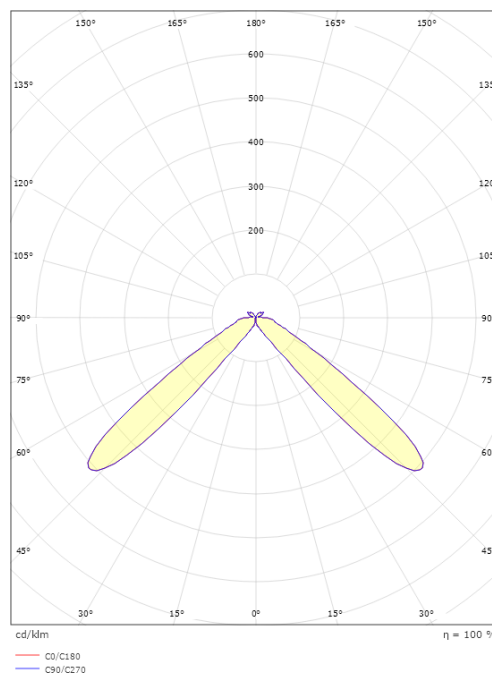

CircLED Poller

CircLED Poller Schwarz Soft 740lm 3000K Ra 98 On/Off

Artikelnummer: 8246087067
EAN: 5703821168670

Elektrisch

System wattage: 16W
Spannung: 220-240V
Max. Leuchten pro Leitungsschutzschalter: B10: 32, B16: 50, C10: 52, C16: 85

Lichttechnik

Leuchtmittel: LED
Lichtstrom (lm): 740lm
Lichtausbeute: 46 lm/W
Lichtfarbe: 3000K
Farbwiedergabeindex: Ra 98
MacAdams Faktor: SDCM: 2
Lebensdauer: L80/B10 > 100.000
Lichtverteilung: Indirekt

Steuerung/Dimmen

Typ: On/Off

Schutzklasse

Schutzklasse: Klasse II
IK Klasse: IK10
IP Klasse: IP65
Integrierter Überspannungsschutz: Integrierter bis 4kV

Richtlinien

Lichtquelle mit Energieeffizienzklasse: F
Breeam: Erfüllt HEA 01 für flickerfreie Beleuchtung
BVB: Ja

Materialien und Ausführung

Gehäuse: AluDruckguss
Farbe: Schwarz (Glanz 20%)
Werkstoff der Abdeckung: Polycarbonat (PC)

Montage/Anschluss

Montage: Auf fester Oberfläche oder Erdanker, Außen

Größe

Höhe (mm) H: 900
Abdeckmaß (mm) D: 220
Gewicht (kg) brutto/netto: 10.4 / 10

Verpackung

Verpackungsmaße (mm): 965 x 265 x 282

5 7 0 3 8 2 1 1 6 8 6 7 0