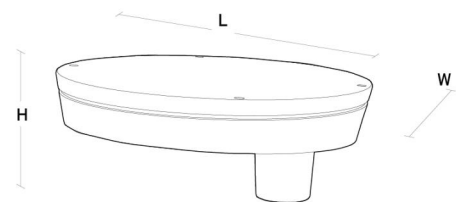

Montage/Anschluss

Montage: Mast - Seitlich (Ø48mm), Außen
Kabel: Anschlussleitung 2x1mm² 10m
Windangriffsfläche: 0,0415m² - Max 8 kg

Größe

Länge (mm) L: 523
Breite (mm) W: 390
Höhe (mm) H: 135
Gewicht (kg) brutto/netto: 9.2 / 9

Verpackung

Verpackungsmaße (mm): 525 x 395 x 210

5 7 0 3 8 2 1 1 7 6 9 6 5