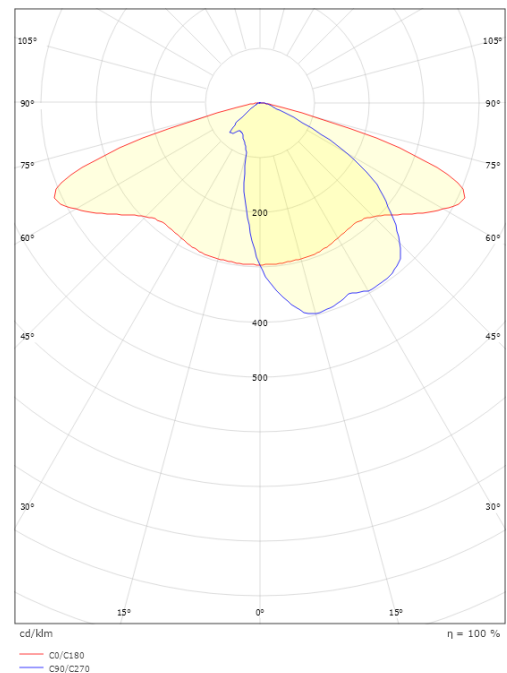

CircLED Multi

CircLED Multi Seitlich 5470lm 3000K Ra>70 On/Off

Artikelnummer: 8246094186
EAN: 5703821176965

• = Lieferzeit auf Anfrage.

Elektrisch

System wattage: 42W
Spannung: 220-240V
Max. Leuchten pro Leitungsschutzschalter: B10: 7, B16: 12, C10: 11, C16: 19

Lichttechnik

Leuchtmittel: LED
Lichtstrom (lm): 5470lm
Lichtausbeute: 130 lm/W
Lichtfarbe: 3000K
Farbwiedergabeindex: Ra>70
MacAdams Faktor: SDCM: 4
Lebensdauer: L80/B10>100.000
Lichtverteilung: Multi Lens
Optik: Linse III

Steuerung/Dimmen

Typ: On/Off

Schutzklasse

Schutzklasse: Klasse II

Richtlinien

Lichtquelle mit Energieeffizienzklasse: C
Breeam: Erfüllt HEA 01 für flickerfreie Beleuchtung

Materialien und Ausführung

Gehäuse: AluDruckguss
Farbe: Grau (struktur 2150 sablé)
Werkstoff der Abdeckung: Gehärtetes Glas

Montage/Anschluss

Montage: Mast - Seitlich (Ø48mm), Außen
Kabel: Anschlussleitung 2x1mm² 10m
Windangriffsfläche: 0,0415m² - Max 8 kg

Größe

Länge (mm) L: 523
Breite (mm) W: 390
Höhe (mm) H: 135
Gewicht (kg) brutto/netto: 9.2 / 9

Verpackung

Verpackungsmaße (mm): 525 x 395 x 210

5 7 0 3 8 2 1 1 7 6 9 6 5