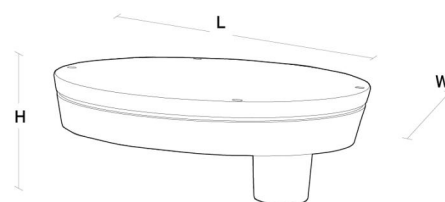

Materialien und Ausführung

Gehäuse: AluDruckguss
 Farbe: Grau (struktur 2150 sablé)
 Werkstoff der Abdeckung: Gehärtetes Glas

Montage/Anschluss

Montage: Mast - Seitlich (Ø48mm), Außen
 Kabel: Anschlussleitung 2x1mm² 10m
 Windangriffsfläche: 0,0415m² - Max 8 kg

Größe

Länge (mm) L: 523
 Breite (mm) W: 390
 Höhe (mm) H: 135
 Gewicht (kg) brutto/netto: 9.2 / 9

Verpackung

Verpackungsmaße (mm): 525 x 395 x 210

5 7 0 3 8 2 1 1 7 6 9 6 5