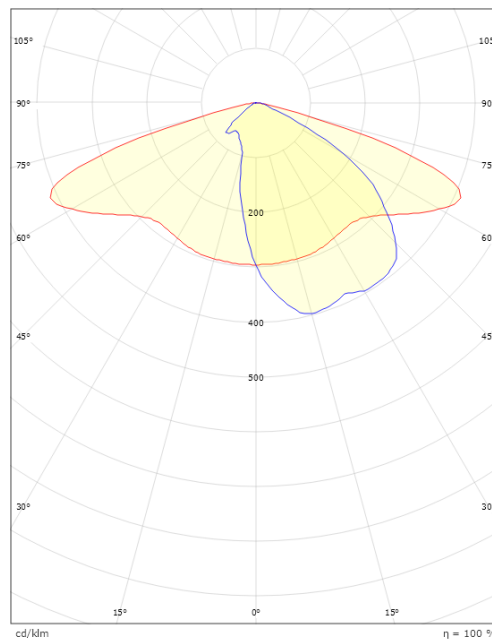

CircLED Multi

CircLED Multi Seitlich 5470lm 3000K Ra>70 On/Off

Artikelnummer: 8246094186
 EAN: 5703821176965

• = Lieferzeit auf Anfrage.

Elektrisch

System wattage: 42W
 Spannung: 220-240V
 Max. Leuchten pro Leitungsschutzschalter: B10: 7, B16: 12, C10: 11, C16: 19

Lichttechnik

Leuchtmittel: LED
 Lichtstrom (lm): 5470lm
 Lichtausbeute: 130 lm/W
 Lichtfarbe: 3000K
 Farbwiedergabeindex: Ra>70
 MacAdams Faktor: SDCM: 4
 Lebensdauer: L80/B10>100.000
 Lichtverteilung: Multi Lens
 Optik: Linse III

Materialien und Ausführung

Gehäuse: AluDruckguss
 Farbe: Grau (struktur 2150 sablé)
 Werkstoff der Abdeckung: Gehärtetes Glas

Montage/Anschluss

Montage: Mast - Seitlich (Ø48mm), Außen
 Kabel: Anschlussleitung 2x1mm² 10m
 Windangriffsfläche: 0,0415m² - Max 8 kg

Größe

Länge (mm) L: 523
 Breite (mm) W: 390
 Höhe (mm) H: 135
 Gewicht (kg) brutto/netto: 9.2 / 9

Verpackung

Verpackungsmaße (mm): 525 x 395 x 210

5 7 0 3 8 2 1 1 7 6 9 6 5