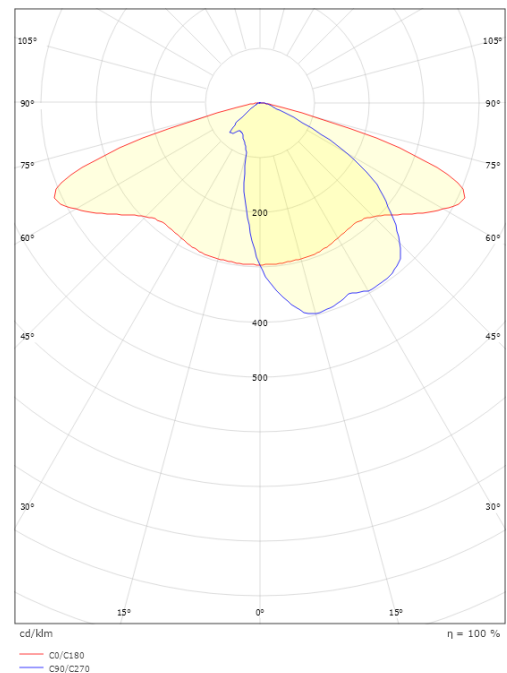

CircLED Multi

CircLED Multi Seitlich 9270lm 3000K Ra>70 On/Off

Artikelnummer: 8246094173
EAN: 5703821176958

• = Lieferzeit auf Anfrage.

Elektrisch

System wattage: 82W
Spannung: 220-240V
Max. Leuchten pro Leitungsschutzschalter: B10: 8, B16: 12, C10: 12, C16: 20

Lichttechnik

Leuchtmittel: LED
Lichtstrom (lm): 9270lm
Lichtausbeute: 113 lm/W
Lichtfarbe: 3000K
Farbwiedergabeindex: Ra>70
MacAdams Faktor: SDCM: 4
Lebensdauer: L80/B10>80.000
Lichtverteilung: Multi Lens
Optik: Linse III

Steuerung/Dimmen

Typ: On/Off

Schutzklasse

Schutzklasse: Klasse II

Richtlinien

Lichtquelle mit Energieeffizienzklasse: C
Breeam: Erfüllt HEA 01 für flickerfreie Beleuchtung

Materialien und Ausführung

Gehäuse: AluDruckguss
Farbe: Grau (struktur 2150 sablé)
Werkstoff der Abdeckung: Gehärtetes Glas

Montage/Anschluss

Montage: Mast - Seitlich (Ø48mm), Außen
Kabel: Anschlussleitung 2x1mm² 10m
Windangriffsfläche: 0,0415m² - Max 8 kg

Größe

Länge (mm) L: 523
Breite (mm) W: 390
Höhe (mm) H: 135
Gewicht (kg) brutto/netto: 9.2 / 9

Verpackung

Verpackungsmaße (mm): 525 x 395 x 210

5 7 0 3 8 2 1 1 7 6 9 5 8