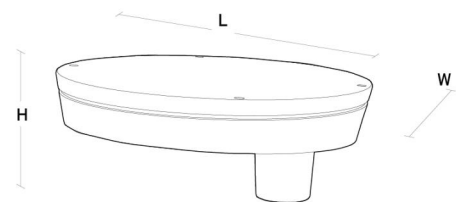

Montage/Anschluss

Montage: Mast - Seitlich (Ø48mm), Außen
Kabel: Anschlussleitung 2x1mm² 10m
Windangriffsfläche: 0,0415m² - Max 8 kg

Größe

Länge (mm) L: 523
Breite (mm) W: 390
Höhe (mm) H: 135
Gewicht (kg) brutto/netto: 9.2 / 9

Verpackung

Verpackungsmaße (mm): 525 x 395 x 210

5 7 0 3 8 2 1 1 7 6 9 5 8