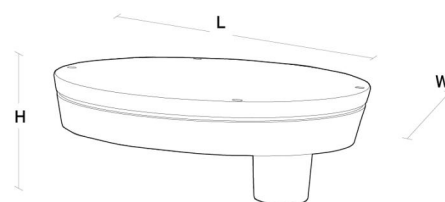

CircLED Multi

CircLED Multi Seitlich 9270lm 3000K Ra>70 On/Off

Artikelnummer: 8246094173
EAN: 5703821176958

• = Lieferzeit auf Anfrage.

Elektrisch

System wattage: 82W
Spannung: 220-240V
Max. Leuchten pro Leitungsschutzschalter: B10: 8, B16: 12, C10: 12, C16: 20

Lichttechnik

Leuchtmittel: LED
Lichtstrom (lm): 9270lm
Lichtausbeute: 113 lm/W
Lichtfarbe: 3000K
Farbwiedergabeindex: Ra>70
MacAdams Faktor: SDCM: 4
Lebensdauer: L80/B10>80.000
Lichtverteilung: Multi Lens
Optik: Linse III

Steuerung/Dimmen

Typ: On/Off

Schutzklasse

Schutzklasse: Klasse II
IK Klasse: IK09
IP Klasse: IP66
Integrierter Überspannungsschutz: Integrierter bis 4kV

Richtlinien

Lichtquelle mit Energieeffizienzklasse: C
Breeam: Erfüllt HEA 01 für flickerfreie Beleuchtung

Materialien und Ausführung

Gehäuse: AluDruckguss
Farbe: Grau (struktur 2150 sablé)
Werkstoff der Abdeckung: Gehärtetes Glas

Montage/Anschluss

Montage: Mast - Seitlich (Ø48mm), Außen
Kabel: Anschlussleitung 2x1mm² 10m
Windangriffsfläche: 0,0415m² - Max 8 kg

Größe

Länge (mm) L: 523
Breite (mm) W: 390
Höhe (mm) H: 135
Gewicht (kg) brutto/netto: 9.2 / 9

Verpackung

Verpackungsmaße (mm): 525 x 395 x 210

5 7 0 3 8 2 1 1 7 6 9 5 8