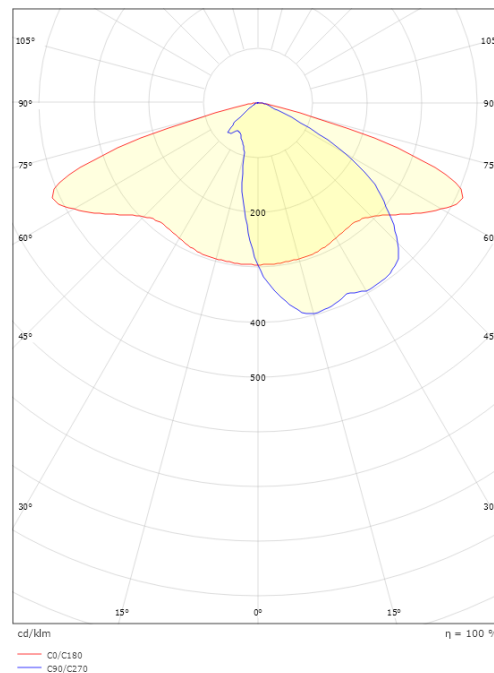

CircLED Multi

CircLED Multi Seitlich 9270lm 3000K Ra>70 On/Off

Artikelnummer: 8246094173
EAN: 5703821176958

• = Lieferzeit auf Anfrage.

Elektrisch

System wattage: 82W
Spannung: 220-240V
Max. Leuchten pro Leitungsschutzschalter: B10: 8, B16: 12, C10: 12, C16: 20

Lichttechnik

Leuchtmittel: LED
Lichtstrom (lm): 9270lm
Lichtausbeute: 113 lm/W
Lichtfarbe: 3000K
Farbwiedergabeindex: Ra>70
MacAdams Faktor: SDCM: 4
Lebensdauer: L80/B10>80.000
Lichtverteilung: Multi Lens
Optik: Linse III

Steuerung/Dimmen

Typ: On/Off

Schutzklasse

Schutzklasse: Klasse II
IK Klasse: IK09
IP Klasse: IP66
Integrierter Überspannungsschutz: Integrierter bis 4kV

Richtlinien

Lichtquelle mit Energieeffizienzklasse: C
Breeam: Erfüllt HEA 01 für flickerfreie Beleuchtung

Materialien und Ausführung

Gehäuse: AluDruckguss
Farbe: Grau (struktur 2150 sablé)
Werkstoff der Abdeckung: Gehärtetes Glas

Montage/Anschluss

Montage: Mast - Seitlich (Ø48mm), Außen
Kabel: Anschlussleitung 2x1mm² 10m
Windangriffsfläche: 0,0415m² - Max 8 kg

Größe

Länge (mm) L: 523
Breite (mm) W: 390
Höhe (mm) H: 135
Gewicht (kg) brutto/netto: 9.2 / 9

Verpackung

Verpackungsmaße (mm): 525 x 395 x 210

5 7 0 3 8 2 1 1 7 6 9 5 8