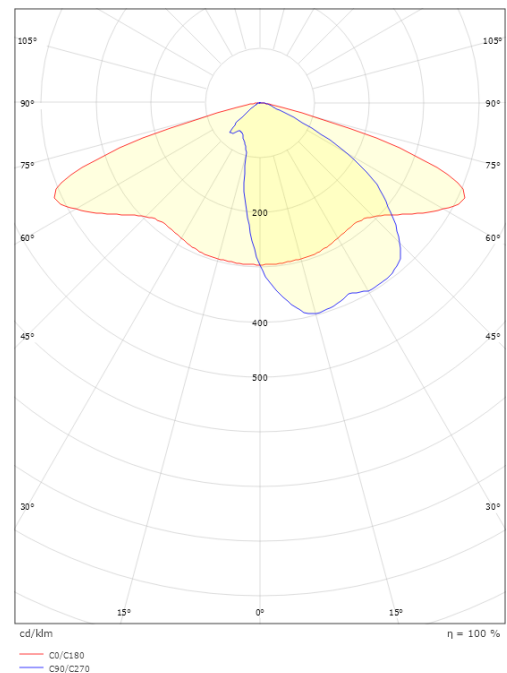

CircLED Multi

CircLED Multi Seitlich 9270lm 3000K Ra>70 On/Off

Artikelnummer: 8246094173
EAN: 5703821176958

• = Lieferzeit auf Anfrage.

Elektrisch

System wattage: 82W
Spannung: 220-240V
Max. Leuchten pro Leitungsschutzschalter: B10: 8, B16: 12, C10: 12, C16: 20

Lichttechnik

Leuchtmittel: LED
Lichtstrom (lm): 9270lm
Lichtausbeute: 113 lm/W
Lichtfarbe: 3000K
Farbwiedergabeindex: Ra>70
MacAdams Faktor: SDCM: 4
Lebensdauer: L80/B10>80.000
Lichtverteilung: Multi Lens
Optik: Linse III

Steuerung/Dimmen

Typ: On/Off

Schutzklasse

Schutzklasse: Klasse II
IK Klasse: IK09
IP Klasse: IP66

Richtlinien

Lichtquelle mit Energieeffizienzklasse: C
Breeam: Erfüllt HEA 01 für flickerfreie Beleuchtung

Materialien und Ausführung

Gehäuse: AluDruckguss
Farbe: Grau (struktur 2150 sablé)
Werkstoff der Abdeckung: Gehärtetes Glas

Montage/Anschluss

Montage: Mast - Seitlich (Ø48mm), Außen
Kabel: Anschlussleitung 2x1mm² 10m
Windangriffsfläche: 0,0415m² - Max 8 kg

Größe

Länge (mm) L: 523
Breite (mm) W: 390
Höhe (mm) H: 135
Gewicht (kg) brutto/netto: 9,2 / 9

Verpackung

Verpackungsmaße (mm): 525 x 395 x 210

5 7 0 3 8 2 1 1 7 6 9 5 8