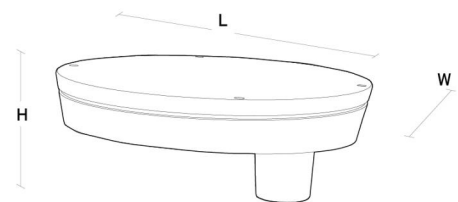

Materialien und Ausführung

Gehäuse: AluDruckguss
 Farbe: Grau (struktur 2150 sablé)
 Werkstoff der Abdeckung: Gehärtetes Glas

Montage/Anschluss

Montage: Mast - Seitlich (Ø48mm), Außen
 Kabel: Anschlussleitung 2x1mm² 10m
 Windangriffsfläche: 0,0415m² - Max 8 kg

Größe

Länge (mm) L: 523
 Breite (mm) W: 390
 Höhe (mm) H: 135
 Gewicht (kg) brutto/netto: 9,2 / 9

Verpackung

Verpackungsmaße (mm): 525 x 395 x 210

5 7 0 3 8 2 1 1 7 6 9 5 8