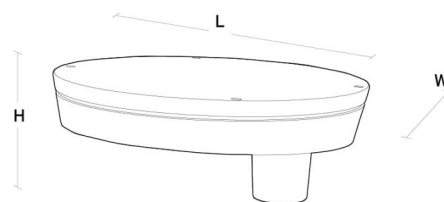

CircLED Multi

CircLED Multi Grau Lens 2, Klasse II Top 3120lm 4000K Ra>70 Lumistep LS8

Artikelnummer: 8246090876
EAN: 5703821172936

Elektrisch

System wattage: 23W
Spannung: 220-240V
Max. Leuchten pro Leitungsschutzschalter: B10: 10, B16: 17, C10: 16, C16: 27

Lichttechnik

Leuchtmittel: LED
Lichtstrom (lm): 3120lm
Lichtausbeute: 136 lm/W
Lichtfarbe: 4000K
Farbwiedergabeindex: Ra>70
MacAdams Faktor: SDCM: 3
Lebensdauer: L80/B10>100.000
Lichtverteilung: Multi Lens
Optik: Linse

Steuerung/Dimmen

Typ: Lumistep LS8

Schutzklasse

Schutzklasse: Klasse II

Richtlinien

Lichtquelle mit Energieeffizienzklasse: C
Breeam: Erfüllt HEA 01 für flickerfreie Beleuchtung

Materialien und Ausführung

Gehäuse: AluDruckguss
Farbe: Grau (struktur 2150 sablé)
Werkstoff der Abdeckung: Gehärtetes Glas

Montage/Anschluss

Montage: Mast - top (Ø60mm), Außen
Kabel: Anschlussleitung 2x1mm² 6m
Windangriffsfläche: 0,0415m² - Max 6,2 kg

Größe

Länge (mm) L: 460
Breite (mm) W: 390
Höhe (mm) H: 185
Gewicht (kg) brutto/netto: 8.2 / 8

Verpackung

Verpackungsmaße (mm): 525 x 395 x 210

5 7 0 3 8 2 1 1 7 2 9 3 6