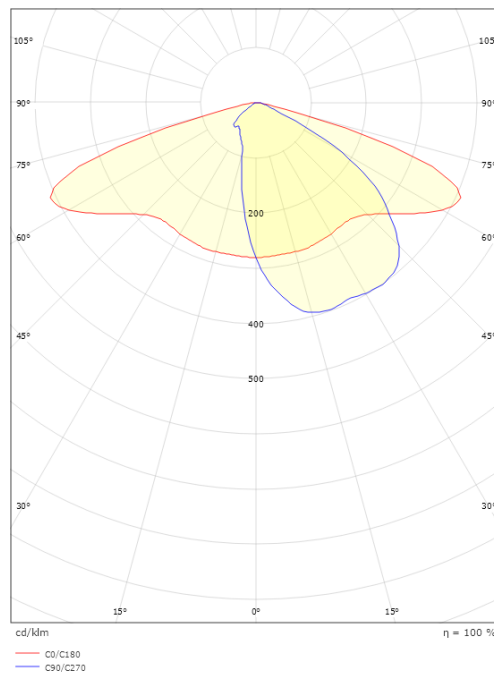

CircLED Multi

CircLED Multi Grau Lens 2, Klasse II Top 3120lm 4000K Ra>70 Lumistep LS8

Artikelnummer: 8246090876
EAN: 5703821172936

Elektrisch

System wattage: 23W
Spannung: 220-240V
Max. Leuchten pro Leitungsschutzschalter: B10: 10, B16: 17, C10: 16, C16: 27

Lichttechnik

Leuchtmittel: LED
Lichtstrom (lm): 3120lm
Lichtausbeute: 136 lm/W
Lichtfarbe: 4000K
Farbwiedergabeindex: Ra>70
MacAdams Faktor: SDCM: 3
Lebensdauer: L80/B10>100.000
Lichtverteilung: Multi Lens
Optik: Linse

Steuerung/Dimmen

Typ: Lumistep LS8

Schutzklasse

Schutzklasse: Klasse II

Richtlinien

Lichtquelle mit Energieeffizienzklasse: C
Breeam: Erfüllt HEA 01 für flickerfreie Beleuchtung

Materialien und Ausführung

Gehäuse: AluDruckguss
Farbe: Grau (struktur 2150 sablé)
Werkstoff der Abdeckung: Gehärtetes Glas

Montage/Anschluss

Montage: Mast - top (Ø60mm), Außen
Kabel: Anschlussleitung 2x1mm² 6m
Windangriffsfläche: 0,0415m² - Max 6,2 kg

Größe

Länge (mm) L: 460
Breite (mm) W: 390
Höhe (mm) H: 185
Gewicht (kg) brutto/netto: 8.2 / 8

Verpackung

Verpackungsmaße (mm): 525 x 395 x 210

5 7 0 3 8 2 1 1 7 2 9 3 6