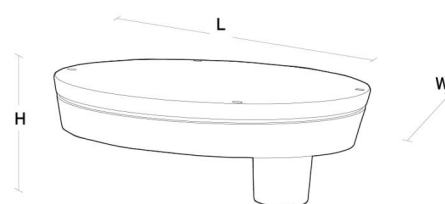

Montage/Anschluss

Montage: Mast - justierbarem Leuchtenkopf 5-17°, Außen
Kabel: Anschlussleitung 2x1mm² 6m
Windangriffsfläche: 0,0415m² - Max 6,2 kg

Größe

Länge (mm) L: 460
Breite (mm) W: 390
Höhe (mm) H: 185
Gewicht (kg) brutto/netto: 8.2 / 8

Verpackung

Verpackungsmaße (mm): 525 x 395 x 210

5 7 0 3 8 2 1 1 6 6 2 8 7