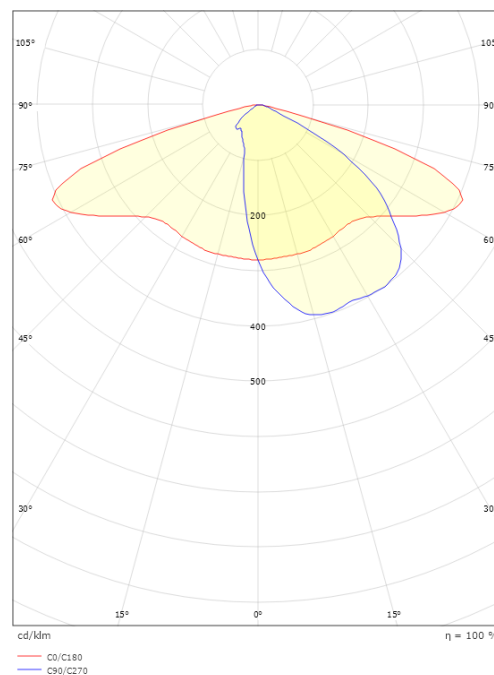

CircLED Multi

CircLED Multi Grau Lens 2, Klasse II Justierbarem Leuchtenkopf 5-17° 3950lm 4000K Ra>70 On/Off

Artikelnummer: 8246086408
EAN: 5703821166287

Elektrisch

System wattage: 31W
Spannung: 220-240V
Max. Leuchten pro Leitungsschutzschalter: B10: 32, B16: 50, C10: 52, C16: 85

Lichttechnik

Leuchtmittel: LED
Lichtstrom (lm): 3950lm
Lichtausbeute: 127 lm/W
Lichtfarbe: 4000K
Farbwiedergabeindex: Ra>70
MacAdams Faktor: SDCM: 3
Lebensdauer: L80/B10>100.000
Lichtverteilung: Multi Lens
Optik: Linse

Steuerung/Dimmen

Typ: On/Off

Schutzklasse

Schutzklasse: Klasse II

Richtlinien

Lichtquelle mit Energieeffizienzklasse: C
Breeam: Erfüllt HEA 01 für flickerfreie Beleuchtung

Materialien und Ausführung

Gehäuse: AluDruckguss
Farbe: Grau (struktur 2150 sablé)
Werkstoff der Abdeckung: Gehärtetes Glas

Montage/Anschluss

Montage: Mast - justierbarem Leuchtenkopf 5-17°, Außen
Kabel: Anschlussleitung 2x1mm² 6m
Windangriffsfläche: 0,0415m² - Max 6,2 kg

Größe

Länge (mm) L: 460
Breite (mm) W: 390
Höhe (mm) H: 185
Gewicht (kg) brutto/netto: 8.2 / 8

Verpackung

Verpackungsmaße (mm): 525 x 395 x 210

5 7 0 3 8 2 1 1 6 6 2 8 7