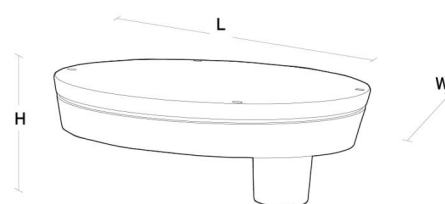

CircLED Multi

CircLED Multi Grau Lens 2, Klasse II Justierbarem Leuchtenkopf 5-17° 3950lm 4000K Ra>70 On/Off

Artikelnummer: 8246086408
EAN: 5703821166287

Elektrisch

System wattage: 31W
Spannung: 220-240V
Max. Leuchten pro Leitungsschutzschalter: B10: 32, B16: 50, C10: 52, C16: 85

Lichttechnik

Leuchtmittel: LED
Lichtstrom (lm): 3950lm
Lichtausbeute: 127 lm/W
Lichtfarbe: 4000K
Farbwiedergabeindex: Ra>70
MacAdams Faktor: SDCM: 3
Lebensdauer: L80/B10>100.000
Lichtverteilung: Multi Lens
Optik: Linse

Steuerung/Dimmen

Typ: On/Off

Schutzklasse

Schutzklasse: Klasse II

Richtlinien

Lichtquelle mit Energieeffizienzklasse: C
Breeam: Erfüllt HEA 01 für flickerfreie Beleuchtung

Materialien und Ausführung

Gehäuse: AluDruckguss
Farbe: Grau (struktur 2150 sablé)
Werkstoff der Abdeckung: Gehärtetes Glas

Montage/Anschluss

Montage: Mast - justierbarem Leuchtenkopf 5-17°, Außen
Kabel: Anschlussleitung 2x1mm² 6m
Windangriffsfläche: 0,0415m² - Max 6,2 kg

Größe

Länge (mm) L: 460
Breite (mm) W: 390
Höhe (mm) H: 185
Gewicht (kg) brutto/netto: 8.2 / 8

Verpackung

Verpackungsmaße (mm): 525 x 395 x 210

5 7 0 3 8 2 1 1 6 6 2 8 7