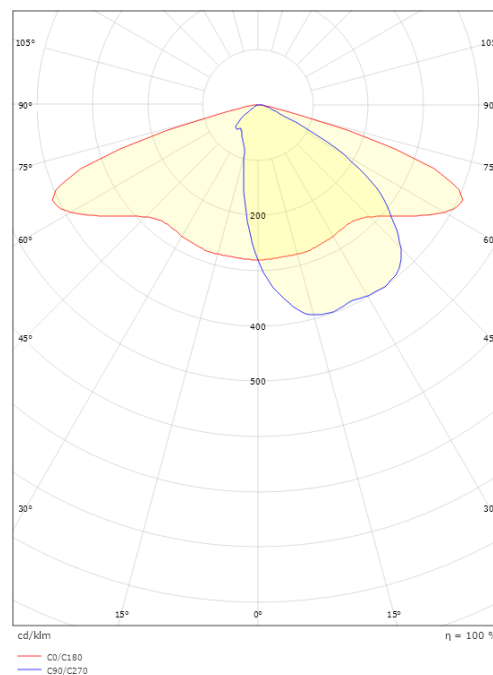

CircLED Multi

CircLED Multi Grau Lens 2, Klasse II Justierbarem Leuchtenkopf 5-17° 3950lm 4000K Ra>70 On/Off

Artikelnummer: 8246086408
EAN: 5703821166287

Elektrisch

System wattage: 31W
Spannung: 220-240V
Max. Leuchten pro Leitungsschutzschalter: B10: 32, B16: 50, C10: 52, C16: 85

Lichttechnik

Leuchtmittel: LED
Lichtstrom (lm): 3950lm
Lichtausbeute: 127 lm/W
Lichtfarbe: 4000K
Farbwiedergabeindex: Ra>70
MacAdams Faktor: SDCM: 3
Lebensdauer: L80/B10>100.000
Lichtverteilung: Multi Lens
Optik: Linse

Steuerung/Dimmen

Typ: On/Off

Schutzklasse

Schutzklasse: Klasse II

Richtlinien

Lichtquelle mit Energieeffizienzklasse: C
Breeam: Erfüllt HEA 01 für flickerfreie Beleuchtung

Materialien und Ausführung

Gehäuse: AluDruckguss
Farbe: Grau (struktur 2150 sablé)
Werkstoff der Abdeckung: Gehärtetes Glas

Montage/Anschluss

Montage: Mast - justierbarem Leuchtenkopf 5-17°, Außen
Kabel: Anschlussleitung 2x1mm² 6m
Windangriffsfläche: 0,0415m² - Max 6,2 kg

Größe

Länge (mm) L: 460
Breite (mm) W: 390
Höhe (mm) H: 185
Gewicht (kg) brutto/netto: 8.2 / 8

Verpackung

Verpackungsmaße (mm): 525 x 395 x 210

5 7 0 3 8 2 1 1 6 6 2 8 7