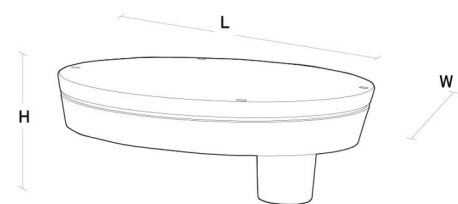

CircLED Multi

CircLED Multi Grau Lens 2, Klasse II Justierbarem Leuchtenkopf 5-17° 3120lm 4000K Ra>70 On/Off

Artikelnummer: 8246086398
EAN: 5703821166249

Elektrisch

System wattage: 23W
Spannung: 220-240V
Max. Leuchten pro Leitungsschutzschalter: B10: 32, B16: 50, C10: 52, C16: 85

Lichttechnik

Leuchtmittel: LED
Lichtstrom (lm): 3120lm
Lichtausbeute: 136 lm/W
Lichtfarbe: 4000K
Farbwiedergabeindex: Ra>70
MacAdams Faktor: SDCM: 3
Lebensdauer: L80/B10>100.000
Lichtverteilung: Multi Lens
Optik: Linse

Steuerung/Dimmen

Typ: On/Off

Schutzklasse

Schutzklasse: Klasse II

Richtlinien

Lichtquelle mit Energieeffizienzklasse: C
Breeam: Erfüllt HEA 01 für flickerfreie Beleuchtung

Materialien und Ausführung

Gehäuse: AluDruckguss
Farbe: Grau (struktur 2150 sablé)
Werkstoff der Abdeckung: Gehärtetes Glas

Montage/Anschluss

Montage: Mast - justierbarem Leuchtenkopf 5-17°, Außen
Kabel: Anschlussleitung 2x1mm² 6m
Windangriffsfläche: 0,0415m² - Max 6,2 kg

Größe

Länge (mm) L: 460
Breite (mm) W: 390
Höhe (mm) H: 185
Gewicht (kg) brutto/netto: 8.2 / 8

Verpackung

Verpackungsmaße (mm): 525 x 395 x 210

5 7 0 3 8 2 1 1 6 6 2 4 9