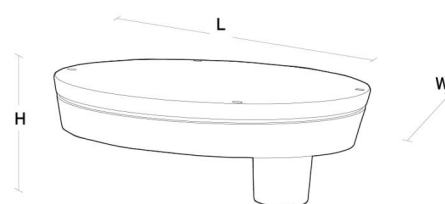

Materialien und Ausführung

Gehäuse: AluDruckguss
Farbe: Grau (struktur 2150 sablé)
Werkstoff der Abdeckung: Gehärtetes Glas

Montage/Anschluss

Montage: Mast - justierbarem Leuchtenkopf 5-17°, Außen
Kabel: Anschlussleitung 2x1mm² 6m
Windangriffsfläche: 0,0415m² - Max 6,2 kg

Größe

Länge (mm) L: 460
Breite (mm) W: 390
Höhe (mm) H: 185
Gewicht (kg) brutto/netto: 8.2 / 8

Verpackung

Verpackungsmaße (mm): 525 x 395 x 210

5 7 0 3 8 2 1 1 6 6 2 4 9