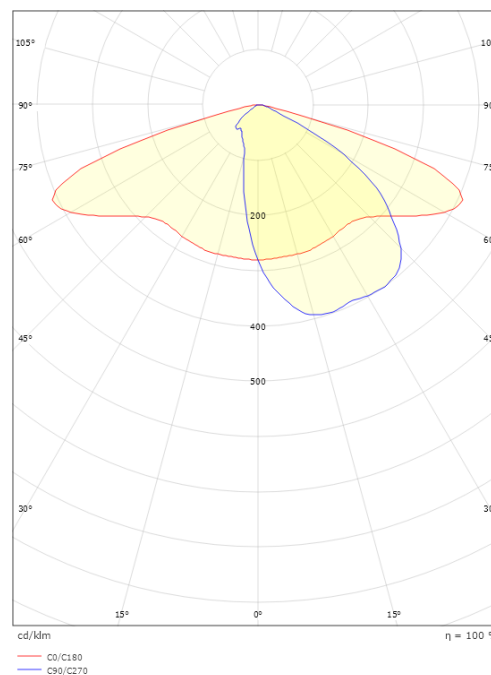

CircLED Multi

CircLED Multi Grau Lens 2, Klasse II Justierbarem Leuchtenkopf 5-17° 3120lm 4000K Ra>70 On/Off

Artikelnummer: 8246086398
EAN: 5703821166249

Elektrisch

System wattage: 23W
Spannung: 220-240V
Max. Leuchten pro Leitungsschutzschalter: B10: 32, B16: 50, C10: 52, C16: 85

Lichttechnik

Leuchtmittel: LED
Lichtstrom (lm): 3120lm
Lichtausbeute: 136 lm/W
Lichtfarbe: 4000K
Farbwiedergabeindex: Ra>70
MacAdams Faktor: SDCM: 3
Lebensdauer: L80/B10>100.000
Lichtverteilung: Multi Lens
Optik: Linse

Steuerung/Dimmen

Typ: On/Off

Schutzklasse

Schutzklasse: Klasse II
IK Klasse: IK09
IP Klasse: IP66
Integrierter Überspannungsschutz: Integrierter bis 4kV

Richtlinien

Lichtquelle mit Energieeffizienzklasse: C
Breeam: Erfüllt HEA 01 für flickerfreie Beleuchtung

Materialien und Ausführung

Gehäuse: AluDruckguss
Farbe: Grau (struktur 2150 sablé)
Werkstoff der Abdeckung: Gehärtetes Glas

Montage/Anschluss

Montage: Mast - justierbarem Leuchtenkopf 5-17°, Außen
Kabel: Anschlussleitung 2x1mm² 6m
Windangriffsfläche: 0,0415m² - Max 6,2 kg

Größe

Länge (mm) L: 460
Breite (mm) W: 390
Höhe (mm) H: 185
Gewicht (kg) brutto/netto: 8.2 / 8

Verpackung

Verpackungsmaße (mm): 525 x 395 x 210

5 7 0 3 8 2 1 1 6 6 2 4 9