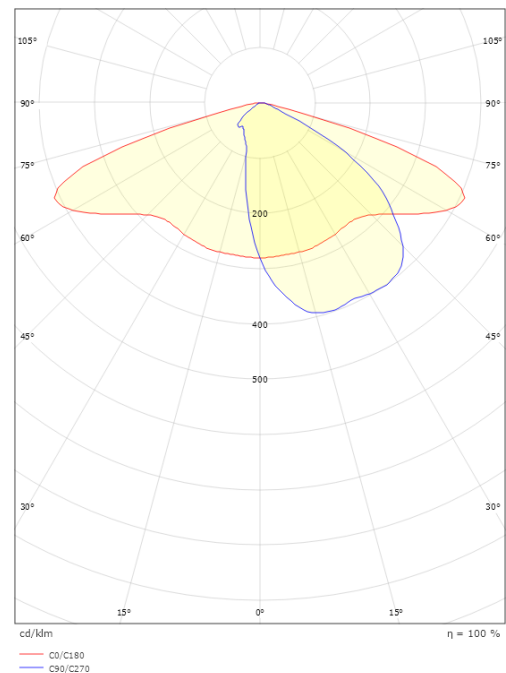

CircLED Multi

CircLED Multi Grau Lens 2, Klasse II Justierbarem Leuchtenkopf 5-17° 3120lm 4000K Ra>70 On/Off

Artikelnummer: 8246086398
EAN: 5703821166249

Elektrisch

System wattage: 23W
Spannung: 220-240V
Max. Leuchten pro Leitungsschutzschalter: B10: 32, B16: 50, C10: 52, C16: 85

Lichttechnik

Leuchtmittel: LED
Lichtstrom (lm): 3120lm
Lichtausbeute: 136 lm/W
Lichtfarbe: 4000K
Farbwiedergabeindex: Ra>70
MacAdams Faktor: SDCM: 3
Lebensdauer: L80/B10>100.000
Lichtverteilung: Multi Lens
Optik: Linse

Steuerung/Dimmen

Typ: On/Off

Schutzklasse

Schutzklasse: Klasse II

Richtlinien

Lichtquelle mit Energieeffizienzklasse: C
Breeam: Erfüllt HEA 01 für flickerfreie Beleuchtung

Materialien und Ausführung

Gehäuse: AluDruckguss
Farbe: Grau (struktur 2150 sablé)
Werkstoff der Abdeckung: Gehärtetes Glas

Montage/Anschluss

Montage: Mast - justierbarem Leuchtenkopf 5-17°, Außen
Kabel: Anschlussleitung 2x1mm² 6m
Windangriffsfläche: 0,0415m² - Max 6,2 kg

Größe

Länge (mm) L: 460
Breite (mm) W: 390
Höhe (mm) H: 185
Gewicht (kg) brutto/netto: 8.2 / 8

Verpackung

Verpackungsmaße (mm): 525 x 395 x 210

5 7 0 3 8 2 1 1 6 6 2 4 9