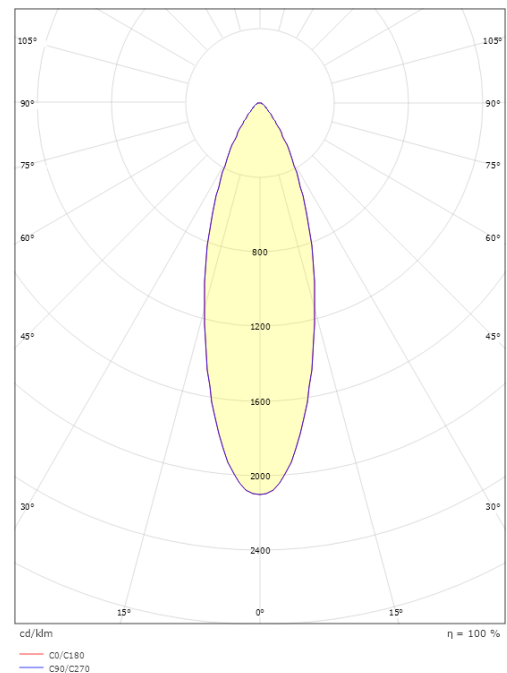

Chef Weiss 720lm 3000K Ra>90 Phasenabschnittsdimmung

Artikelnummer: 391056
 EAN: 7021983910561

Elektrisch

Leistung: 2x5W
 System wattage: 10W
 Spannung: 220-240V

Lichttechnik

Leuchtmittel: LED
 Lichtstrom (lm): 720lm
 Lichtausbeute: 72 lm/W
 Lichtfarbe: 3000K
 Farbwiedergabeindex: Ra>90
 MacAdams Faktor: SDCM: 2
 Lichtverteilung: Direkt
 Optik: Linse

Montage/Anschluss

Montage: Anbau, Innen
 Anschluss: 4-polige Anschlussklemme mit Durchgangsverdrahtung 4 x 2,5 mm²

Größe

Länge (mm) L: 553
 Breite (mm) W: 75
 Höhe (mm) H: 30
 Gewicht (kg) brutto/netto: 1.22 / 1.21

Verpackung

Verpackungsmaße (mm): 80 x 40 x 565

7 0 2 1 9 8 3 9 1 0 5 6 1