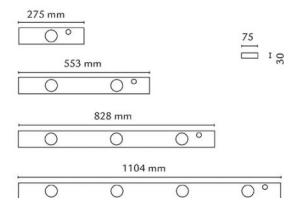

Montage/Anschluss

Montage: Anbau, Innen
 Anschluss: 4-polige Anschlussklemme mit Durchgangsverdrahtung 4 x 2,5 mm²

Größe

Länge (mm) L: 553
 Breite (mm) W: 75
 Höhe (mm) H: 30
 Gewicht (kg) brutto/netto: 1.22 / 1.21

Verpackung

Verpackungsmaße (mm): 80 x 40 x 565

7 0 2 1 9 8 3 9 1 0 5 6 1