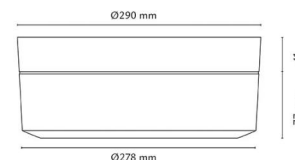

Lichttechnik

Leuchtmittel: LED
 Lichtstrom (lm): 1390lm/1480lm/2240lm/2400lm
 Lichtausbeute: 107/114/93/100lm/W
 Lichtfarbe: 3000/4000K
 Farbwiedergabeindex: Ra>80
 MacAdams Faktor: SDCM: 3
 Lebensdauer: L80/B20>50.000
 Lichtverteilung: Direkt
 Abstrahlwinkel: 85°
 UGR: UGR<19/22
 Photobiologische Sicherheit: RG 1

Materialien und Ausführung

Gehäuse: Aluminium-Grundplatte und PC-Front mit Aluminium-Reflektor
 Farbe: Weiss (RAL 9003)

Montage/Anschluss

Montage: Anbau, Innen
 Anschluss: Anschlussklemme

Größe

Höhe (mm) H: 108
 Abdeckmaß (mm) D: 290
 Gewicht (kg) brutto/netto: 2.28 / 1.91

Verpackung

Verpackungsmaße (mm): 298 x 298 x 130

7 0 2 1 9 8 9 1 1 2 6 9