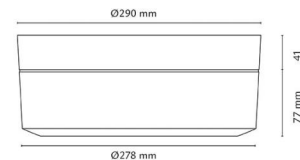

Ceres Weiss 1500/2500 3000/4000K Ra>80 Phasenabschnittsdimmung

Artikelnummer: 911126
EAN: 7021989111269
Ersetzt: 911121

Elektrisch

Leistung: 13W/24W
Spannung: 220-240V
Max. Leuchten pro Leitungsschutzschalter: B10: 40, B16: 60, C10: 40, C16: 60

Lichttechnik

Leuchtmittel: LED
Lichtstrom (lm): 1390lm/1480lm/2240lm/2400lm
Lichtausbeute: 107/114/93/100lm/W
Lichtfarbe: 3000/4000K
Farbwiedergabeindex: Ra>80
MacAdams Faktor: SDCM: 3
Lebensdauer: L80/B20>50.000
Lichtverteilung: Direkt
Abstrahlwinkel: 85°
UGR: UGR<19/22
Photobiologische Sicherheit: RG 1