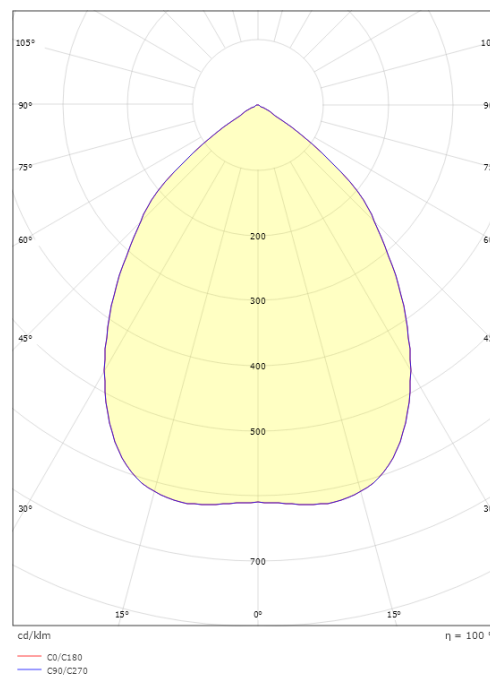

Materialien und Ausführung

Gehäuse: Aluminium-Grundplatte und PC-Front mit Aluminium-Reflektor
 Farbe: Weiss (RAL 9003)

Montage/Anschluss

Montage: Anbau, Innen
 Anschluss: Anschlussklemme

Größe

Höhe (mm) H: 108
 Abdeckmaß (mm) D: 290
 Gewicht (kg) brutto/netto: 2.28 / 1.91

Verpackung

Verpackungsmaße (mm): 298 x 298 x 130

7 0 2 1 9 8 9 1 1 2 6 9