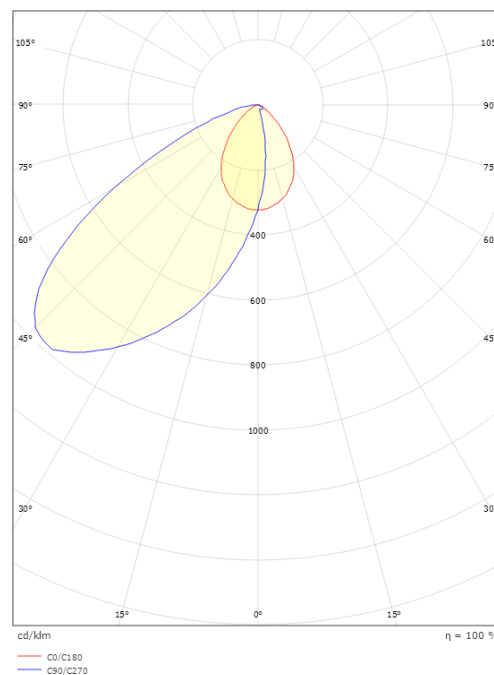

Capella IsoSafe

Capella IsoSafe Schwarz 25lm 4000K Ra>80 Phasenabschnittsdimmung

Artikelnummer: 912039
EAN: 7021989120391

Elektrisch

System wattage: 2W
Spannung: 220-240V

Lichttechnik

Leuchtmittel: LED
Lichtstrom (lm): 25lm
Lichtausbeute: 13 lm/W
Lichtfarbe: 4000K
Farbwiedergabeindex: Ra>80
MacAdams Faktor: SDCM: 3
Lebensdauer: L80/B50>50.000
Lichtverteilung: Direkt/Asymmetrisch

Steuerung/Dimmen

Typ: Phasenabschnittsdimmung

Schutzklasse

Schutzklasse: Klasse II

Richtlinien

Lichtquelle mit Energieeffizienzklasse: F
Breeam: Erfüllt HEA 01 für flickerfreie Beleuchtung

Materialien und Ausführung

Gehäuse: Aluminium
Farbe: Schwarz (RAL 9004)

Montage/Anschluss

Montage: Einbau, Innen
Anschluss: Anschlussklemme

Größe

Länge (mm) L: 90
Breite (mm) W: 90
Höhe (mm) H: 90
Tiefe (T): 50
Lochmaß (mm): 83
Gewicht (kg) brutto/netto: 0.294 / 0.245

Verpackung

Verpackungsmaße (mm): 110 x 105 x 80

7 0 2 1 9 8 9 1 2 0 3 9 1