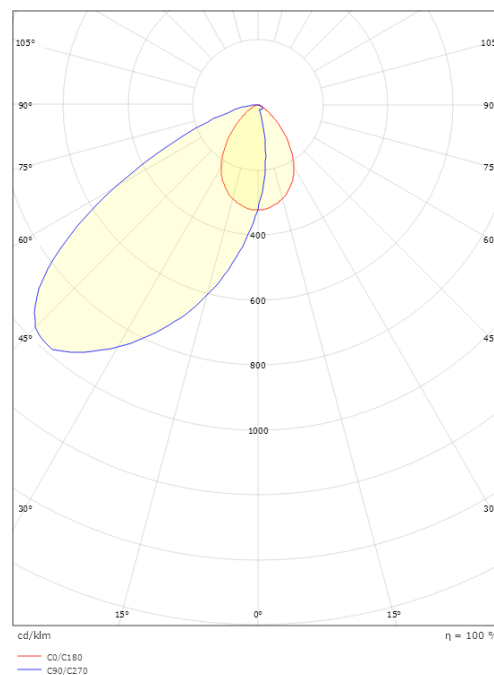

Capella IsoSafe

Capella IsoSafe Schwarz 25lm 3000K Ra>80 Phasenabschnittsdimmung

Artikelnummer: 912034
EAN: 7021989120346

Elektrisch

System wattage: 2W
Spannung: 220-240V

Lichttechnik

Leuchtmittel: LED
Lichtstrom (lm): 25lm
Lichtausbeute: 13 lm/W
Lichtfarbe: 3000K
Farbwiedergabeindex: Ra>80
MacAdams Faktor: SDCM: 3
Lebensdauer: L80/B50>50.000
Lichtverteilung: Direkt/Asymmetrisch

Steuerung/Dimmen

Typ: Phasenabschnittsdimmung

Schutzklasse

Schutzklasse: Klasse II
IP Klasse: IP20

Richtlinien

Lichtquelle mit Energieeffizienzklasse: F
Breeam: Erfüllt HEA 01 für flickerfreie Beleuchtung

Materialien und Ausführung

Gehäuse: Aluminium
Farbe: Schwarz (RAL 9004)

Montage/Anschluss

Montage: Einbau, Innen
Anschluss: Anschlussklemme

Größe

Länge (mm) L: 90
Breite (mm) W: 90
Höhe (mm) H: 90
Tiefe (T): 50
Lochmaß (mm): 83
Gewicht (kg) brutto/netto: 0.294 / 0.245

Verpackung

Verpackungsmaße (mm): 110 x 105 x 80

7 0 2 1 9 8 9 1 2 0 3 4 6