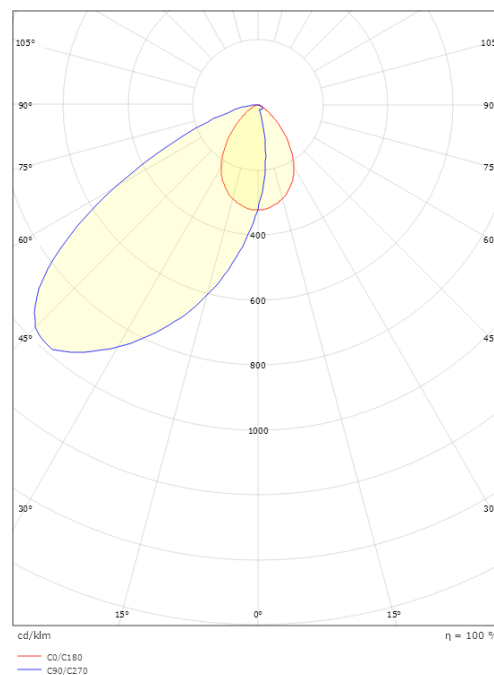

Capella IsoSafe

Capella IsoSafe Schwarz 25lm 2700K Ra>80 Phasenabschnittsdimmung

Artikelnummer: 912033
EAN: 7021989120339

Elektrisch

System wattage: 2W
Spannung: 220-240V

Lichttechnik

Leuchtmittel: LED
Lichtstrom (lm): 25lm
Lichtausbeute: 13 lm/W
Lichtfarbe: 2700K
Farbwiedergabeindex: Ra>80
MacAdams Faktor: SDCM: 3
Lebensdauer: L80/B50>50.000
Lichtverteilung: Direkt/Asymmetrisch

Steuerung/Dimmen

Typ: Phasenabschnittsdimmung

Schutzklasse

Schutzklasse: Klasse II
IP Klasse: IP20

Richtlinien

Lichtquelle mit Energieeffizienzklasse: G
Breeam: Erfüllt HEA 01 für flickerfreie Beleuchtung

Materialien und Ausführung

Gehäuse: Aluminium
Farbe: Schwarz (RAL 9004)

Montage/Anschluss

Montage: Einbau, Innen
Anschluss: Anschlussklemme

Größe

Länge (mm) L: 90
Breite (mm) W: 90
Höhe (mm) H: 90
Tiefe (T): 50
Lochmaß (mm): 83
Gewicht (kg) brutto/netto: 0.294 / 0.245

Verpackung

Verpackungsmaße (mm): 110 x 105 x 80

7 0 2 1 9 8 9 1 2 0 3 3 9