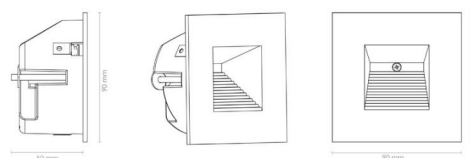

Verpackung

Verpackungsmaße (mm): 110 x 105 x 80