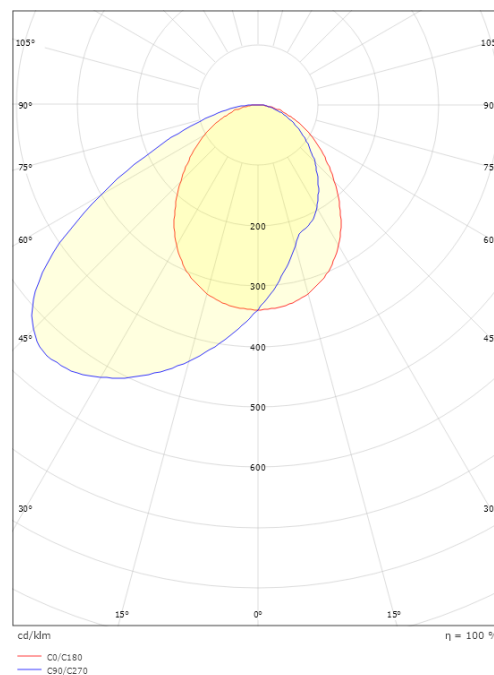

Capella IsoSafe

Capella IsoSafe Weiss 60lm 4000K Ra>80 Phasenabschnittsdimmung

Artikelnummer: 912032
EAN: 7021989120322

Elektrisch

System wattage: 2W
Spannung: 220-240V

Lichttechnik

Leuchtmittel: LED
Lichtstrom (lm): 60lm
Lichtausbeute: 30 lm/W
Lichtfarbe: 4000K
Farbwiedergabeindex: Ra>80
MacAdams Faktor: SDCM: 3
Lebensdauer: L80/B50>50.000
Lichtverteilung: Direkt/Asymmetrisch

Steuerung/Dimmen

Typ: Phasenabschnittsdimmung

Schutzklasse

Schutzklasse: Klasse II

Richtlinien

Lichtquelle mit Energieeffizienzklasse: F
Breeam: Erfüllt HEA 01 für flickerfreie Beleuchtung

Materialien und Ausführung

Gehäuse: Aluminium
Farbe: Weiss (RAL 9003)

Montage/Anschluss

Montage: Einbau, Innen
Anschluss: Anschlussklemme

Größe

Länge (mm) L: 90
Breite (mm) W: 90
Höhe (mm) H: 90
Tiefe (T): 50
Lochmaß (mm): 83
Gewicht (kg) brutto/netto: 0.294 / 0.245

Verpackung

Verpackungsmaße (mm): 110 x 105 x 80

7 0 2 1 9 8 9 1 2 0 3 2 2