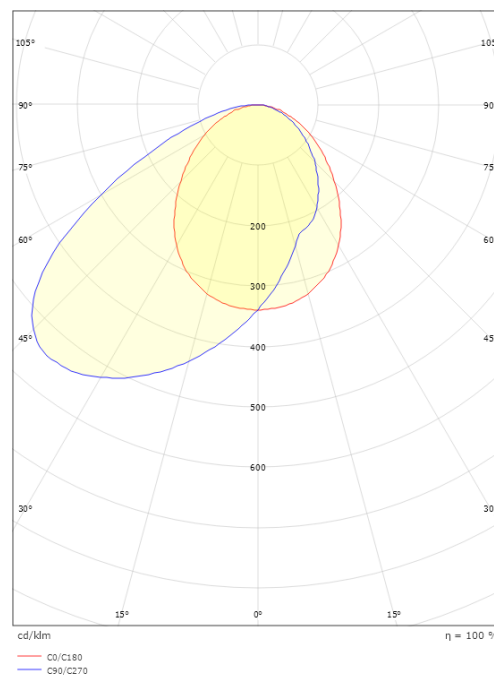

Capella IsoSafe

Capella IsoSafe Weiss 60lm 4000K Ra>80 Phasenabschnittsdimmung

Artikelnummer: 912032
EAN: 7021989120322

Elektrisch

System wattage: 2W
Spannung: 220-240V

Lichttechnik

Leuchtmittel: LED
Lichtstrom (lm): 60lm
Lichtausbeute: 30 lm/W
Lichtfarbe: 4000K
Farbwiedergabeindex: Ra>80
MacAdams Faktor: SDCM: 3
Lebensdauer: L80/B50>50.000
Lichtverteilung: Direkt/Asymmetrisch

Steuerung/Dimmen

Typ: Phasenabschnittsdimmung

Schutzklasse

Schutzklasse: Klasse II
IP Klasse: IP20

Richtlinien

Lichtquelle mit Energieeffizienzklasse: F
Breeam: Erfüllt HEA 01 für flickerfreie Beleuchtung

Materialien und Ausführung

Gehäuse: Aluminium
Farbe: Weiss (RAL 9003)

Montage/Anschluss

Montage: Einbau, Innen
Anschluss: Anschlussklemme

Größe

Länge (mm) L: 90
Breite (mm) W: 90
Höhe (mm) H: 90
Tiefe (T): 50
Lochmaß (mm): 83
Gewicht (kg) brutto/netto: 0.294 / 0.245

Verpackung

Verpackungsmaße (mm): 110 x 105 x 80

7 0 2 1 9 8 9 1 2 0 3 2 2