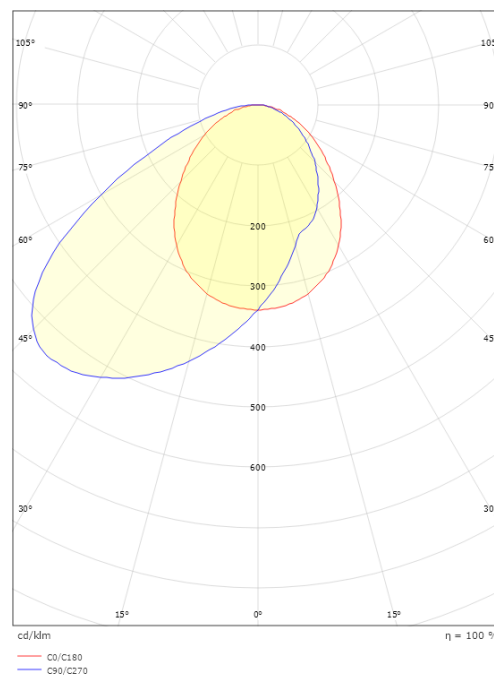

Capella IsoSafe

Capella IsoSafe Weiss 60lm 3000K Ra>80 Phasenabschnittsdimmung

Artikelnummer: 912031
EAN: 7021989120315

Elektrisch

System wattage: 2W
Spannung: 220-240V

Lichttechnik

Leuchtmittel: LED
Lichtstrom (lm): 60lm
Lichtausbeute: 30 lm/W
Lichtfarbe: 3000K
Farbwiedergabeindex: Ra>80
MacAdams Faktor: SDCM: 3
Lebensdauer: L80/B50>50.000
Lichtverteilung: Direkt/Asymmetrisch

Steuerung/Dimmen

Typ: Phasenabschnittsdimmung

Schutzklasse

Schutzklasse: Klasse II
IP Klasse: IP20

Richtlinien

Lichtquelle mit Energieeffizienzklasse: F
Breeam: Erfüllt HEA 01 für flickerfreie Beleuchtung

Materialien und Ausführung

Gehäuse: Aluminium
Farbe: Weiss (RAL 9003)

Montage/Anschluss

Montage: Einbau, Innen
Anschluss: Anschlussklemme

Größe

Länge (mm) L: 90
Breite (mm) W: 90
Höhe (mm) H: 90
Tiefe (T): 50
Lochmaß (mm): 83
Gewicht (kg) brutto/netto: 0.294 / 0.245

Verpackung

Verpackungsmaße (mm): 110 x 105 x 80

7 0 2 1 9 8 9 1 2 0 3 1 5