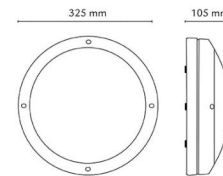

Materialien und Ausführung

Gehäuse: Aluminium
 Farbe: Schwarz (RAL 9004)
 Werkstoff der Abdeckung: Inklusive UV-stabilisiertes Polycarbonat

Montage/Anschluss

Montage: Anbau, Innen / Außen
 Modul: 2000
 Anschluss: Anschlussklemme

Größe

Höhe (mm) H: 120
 Abdeckmaß (mm) D: 325
 Gewicht (kg) brutto/netto: 3.1 / 1.86

Verpackung

Verpackungsmaße (mm): 340 x 340 x 120

7 0 2 1 9 8 6 4 4 8 6 6 5