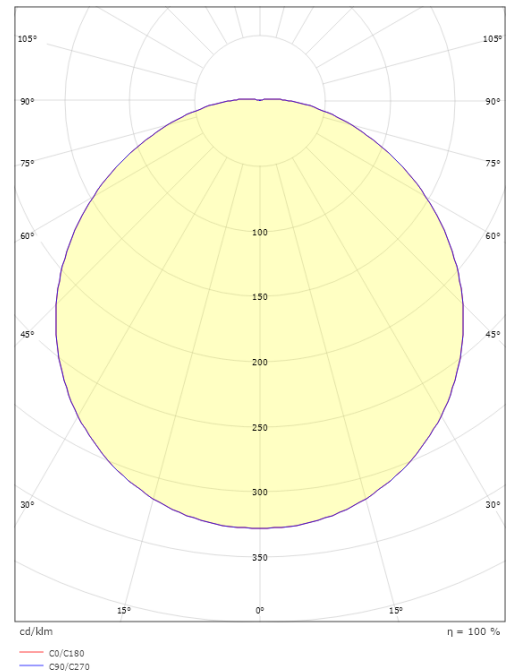

Größe

Höhe (mm) H: 120
 Abdeckmaß (mm) D: 325
 Gewicht (kg) brutto/netto: 3.1 / 1.86

Verpackung

Verpackungsmaße (mm): 340 x 340 x 120

7 0 2 1 9 8 6 4 4 8 6 6 5