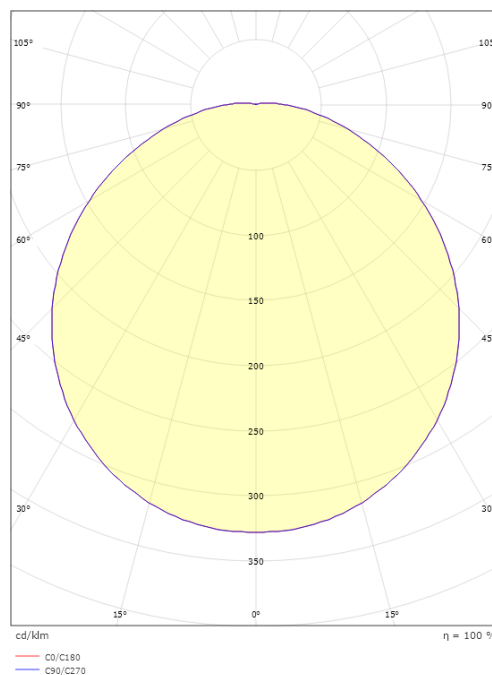

Canto 2000 Weiss 1400lm 3000K Ra>80 Phasenabschnittsdimmung

Artikelnummer: 641866
EAN: 7021986418668

Elektrisch

System wattage: 14W
Spannung: 220-240V
Max. Leuchten pro Leitungsschutzschalter: B10: 44, B16: 71, C10: 44, C16: 71

Lichttechnik

Leuchtmittel: LED
Lichtstrom (lm): 1400lm
Lichtausbeute: 100 lm/W
Lichtfarbe: 3000K
Farbwiedergabeindex: Ra>80
MacAdams Faktor: SDCM: 3
Lebensdauer: L70/B50>100.000
Lichtverteilung: Direkt
Optik: Opal
Abstrahlwinkel: 110°
Photobiologische Sicherheit: RG 0

Steuerung/Dimmen

Typ: Phasenabschnittsdimmung

Schutzklasse

Schutzklasse: Klasse I
Brandschutzklasse: 850°C - 30s

Richtlinien

Lichtquelle mit Energieeffizienzklasse: E
Breeam: Erfüllt HEA 01 für flickerfreie Beleuchtung

Materialien und Ausführung

Gehäuse: Aluminium
Farbe: Weiss (RAL 9003)
Werkstoff der Abdeckung: UV-stabilisiertes Polycarbonat

Montage/Anschluss

Montage: Anbau, Innen / Außen
Modul: 2000
Anschluss: Anschlussklemme

Größe

Höhe (mm) H: 120
Abdeckmaß (mm) D: 325
Gewicht (kg) brutto/netto: 2.35 / 1.94

Verpackung

Verpackungsmaße (mm): 340 x 340 x 120

7 0 2 1 9 8 6 4 1 8 6 6 8