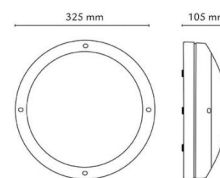

### Montage/Anschluss

Montage: Anbau, Innen / Außen  
 Modul: 2000  
 Anschluss: Anschlussklemme

### Größe

Höhe (mm) H: 120  
 Abdeckmaß (mm) D: 325  
 Gewicht (kg) brutto/netto: 2.35 / 1.94

### Verpackung

Verpackungsmaße (mm): 340 x 340 x 120

7 0 2 1 9 8 6 4 1 8 6 6 8