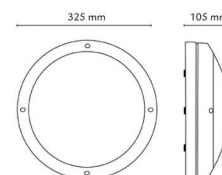

Materialien und Ausführung

Gehäuse: Aluminium
 Farbe: Weiss (RAL 9003)
 Werkstoff der Abdeckung: Inklusive UV-stabilisiertes Polycarbonat

Montage/Anschluss

Montage: Anbau, Innen / Außen
 Modul: 2000
 Anschluss: Anschlussklemme

Größe

Höhe (mm) H: 120
 Abdeckmaß (mm) D: 325
 Gewicht (kg) brutto/netto: 2.35 / 1.94

Verpackung

Verpackungsmaße (mm): 340 x 340 x 120

7 0 2 1 9 8 6 4 1 8 6 6 8