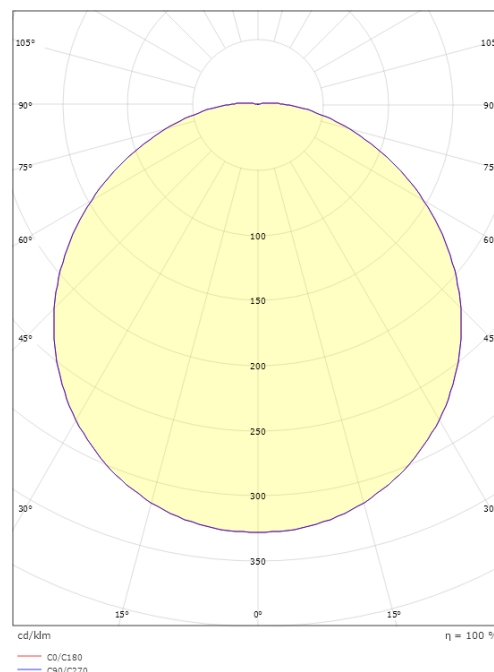

Größe

Höhe (mm) H: 120
 Abdeckmaß (mm) D: 325
 Gewicht (kg) brutto/netto: 2.35 / 1.94

Verpackung

Verpackungsmaße (mm): 340 x 340 x 120

7 0 2 1 9 8 6 4 1 8 6 6 8