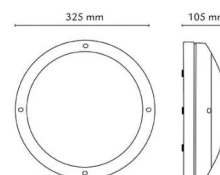

Montage/Anschluss

Montage: Anbau, Innen / Außen
 Anschluss: Anschlussklemme

Größe

Höhe (mm) H: 120
 Abdeckmaß (mm) D: 325
 Gewicht (kg) brutto/netto: 3 / 1.82

Verpackung

Verpackungsmaße (mm): 340 x 340 x 120