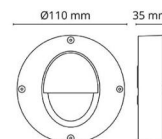

Gehäuse: Aluminium
Farbe: Weiß-matt (RAL 9003)
Werkstoff der Abdeckung: Gehärtetes Glas

Montage/Anschluss

Montage: Anbau, Innen / Außen
Anschluss: Anschlussklemme

Größe

Höhe (mm) H: 35
Abdeckmaß (mm) D: 110
Gewicht (kg) brutto/netto: 0.3 / 0.238

Verpackung

Verpackungsmaße (mm): 120 x 115 x 45

7 0 2 1 9 8 9 1 2 0 1 5 5