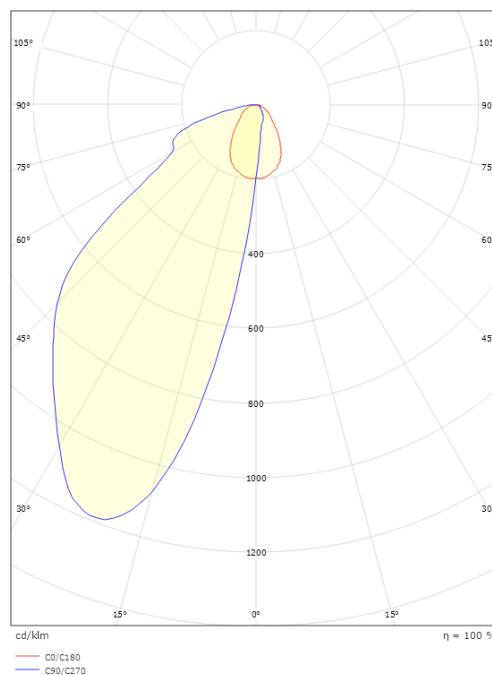

Callisto Wall

Callisto Wall Weiss 120lm 3000K Ra>80 Phasenabschnittsdimmung

Artikelnummer: 912015
EAN: 7021989120155

Elektrisch

System wattage: 3W
Spannung: 220-240V
Max. Leuchten pro Leitungsschutzschalter: B10: 115, B16: 184, C10: 134, C16: 215

Lichttechnik

Leuchtmittel: LED
Lichtstrom (lm): 120lm
Lichtausbeute: 40 lm/W
Lichtfarbe: 3000K
Farbwiedergabeindex: Ra>80
MacAdams Faktor: SDCM: 3
Lebensdauer: L70/B50>50.000
Lichtverteilung: Direkt/Asymmetrisch
Optik: Glas klar
Abstrahlwinkel: 70°/40°

Steuerung/Dimmen

Typ: Phasenabschnittsdimmung

Schutzklasse

Schutzklasse: Klasse II

Richtlinien

Lichtquelle mit Energieeffizienzklasse: F
Breeam: Erfüllt HEA 01 für flickerfreie Beleuchtung
BVB: Ja

Materialien und Ausführung

Gehäuse: Aluminium
Farbe: Weiß-matt (RAL 9003)
Werkstoff der Abdeckung: Gehärtetes Glas

Montage/Anschluss

Montage: Anbau, Innen / Außen
Anschluss: Anschlussklemme

Größe

Höhe (mm) H: 35
Abdeckmaß (mm) D: 110
Gewicht (kg) brutto/netto: 0.3 / 0.238

Verpackung

Verpackungsmaße (mm): 120 x 115 x 45

7 0 2 1 9 8 9 1 2 0 1 5 5