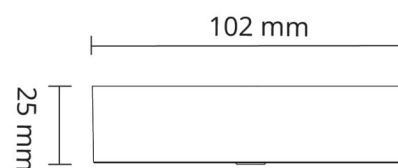

Weiss Rund Deckenanschlussbox für Pendelleuchten

Artikelnummer: 314332
EAN: 7021983143327

Schutzklasse

Schutzklasse: Klasse II

Materialien und Ausführung

Gehäuse: Aluminium
Farbe: Weiss (RAL 9003)

Montage/Anschluss

Montage: Innen
Anschluss: Anschlussklemme

Größe

Länge (mm) L: 102
Breite (mm) W: 102
Höhe (mm) H: 25
Abdeckmaß (mm) D: 102
Gewicht (kg) brutto/netto: 0.205 / 0.195

Verpackung

Verpackungsmaße (mm): 105 x 105 x 30

7 0 2 1 9 8 3 1 4 3 3 2 7