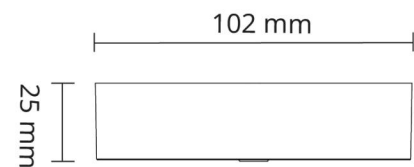

Montage/Anschluss

Montage: Innen
Anschluss: Anschlussklemme

Größe

Länge (mm) L: 102
Breite (mm) W: 102
Höhe (mm) H: 25
Abdeckmaß (mm) D: 102
Gewicht (kg) brutto/netto: 0.205 / 0.195

Verpackung

Verpackungsmaße (mm): 105 x 105 x 30

Erläuterungstext

Alu

7 0 2 1 9 8 3 1 4 3 3 2 7