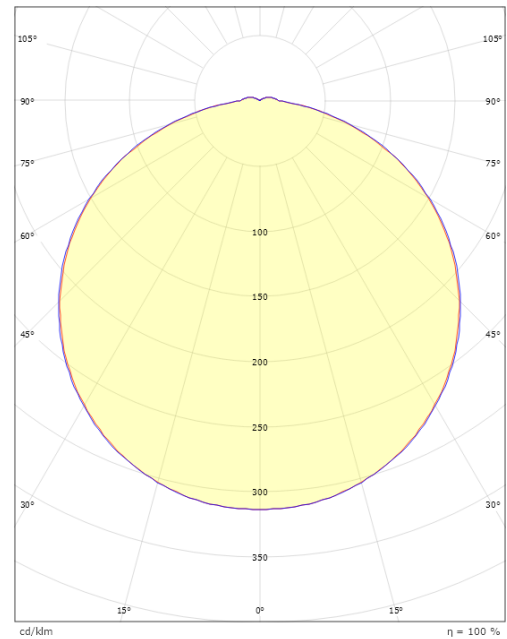

Basso 3000 2501lm 3000K Ra>80 Sensor

Artikelnummer: 633196
EAN: 7021986331967

Elektrisch

System wattage: 27W
Spannung: 220-240V
Max. Leuchten pro Leitungsschutzschalter: B10: 19, B16: 30, C10: 31, C16: 51

Lichttechnik

Leuchtmittel: LED
Lichtstrom (lm): 2501lm
Lichtausbeute: 93 lm/W
Lichtfarbe: 3000K
Farbwiedergabeindex: Ra>80
MacAdams Faktor: SDCM: 3
Lebensdauer: L70/B50>50.000
Lichtverteilung: Direkt
Optik: Opal
Abstrahlwinkel: 120°

Steuerung/Dimmen

Typ: Sensor

Schutzklasse

Schutzklasse: Klasse I
IK Klasse: IK10
IP Klasse: IP65
Brandschutzklasse: 850°C - 30s

Richtlinien

Lichtquelle mit Energieeffizienzklasse: E
Breeam: Erfüllt HEA 01 für flickerfreie Beleuchtung

Materialien und Ausführung

Gehäuse: Aluminium
Farbe: Graphit
Werkstoff der Abdeckung: Inklusive UV-stabilisiertes Polycarbonat

Montage/Anschluss

Montage: Anbau, Innen / Außen
Modul: 3000
Anschluss: Anschlussklemme

Größe

Länge (mm) L: 308
Breite (mm) W: 308
Höhe (mm) H: 88
Gewicht (kg) brutto/netto: 1.9 / 1.9

Verpackung

Verpackungsmaße (mm): 308 x 308 x 88

7 0 2 1 9 8 6 3 3 1 9 6 7