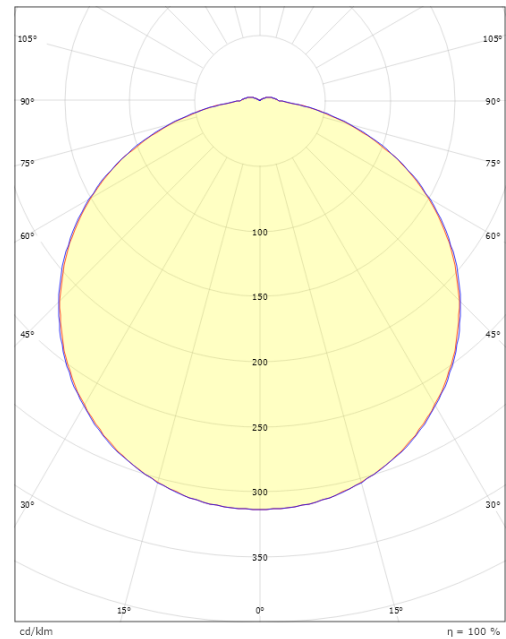

Basso 3000 2501lm 3000K Ra>80 Sensor

Artikelnummer: 633196
EAN: 7021986331967

Elektrisch

System wattage: 27W
Spannung: 220-240V
Max. Leuchten pro Leitungsschutzschalter: B10: 19, B16: 30, C10: 31, C16: 51

Lichttechnik

Leuchtmittel: LED
Lichtstrom (lm): 2501lm
Lichtausbeute: 93 lm/W
Lichtfarbe: 3000K
Farbwiedergabeindex: Ra>80
MacAdams Faktor: SDCM: 3
Lebensdauer: L70/B50>50.000
Lichtverteilung: Direkt
Optik: Opal
Abstrahlwinkel: 120°

Steuerung/Dimmen

Typ: Sensor

Schutzklasse

Schutzklasse: Klasse I
IK Klasse: IK10
IP Klasse: IP65
Brandschutzklasse: 850°C - 30s

Richtlinien

Lichtquelle mit Energieeffizienzklasse: E
Breeam: Erfüllt HEA 01 für flickerfreie Beleuchtung

Materialien und Ausführung

Gehäuse: Aluminium
Farbe: Graphit
Werkstoff der Abdeckung: Inklusive UV-stabilisiertes Polycarbonat

Montage/Anschluss

Montage: Anbau, Innen / Außen
Modul: 3000
Anschluss: Anschlussklemme

Größe

Länge (mm) L: 308
Breite (mm) W: 308
Höhe (mm) H: 88
Gewicht (kg) brutto/netto: 1.9 / 1.9

Verpackung

Verpackungsmaße (mm): 308 x 308 x 88

7 0 2 1 9 8 6 3 3 1 9 6 7