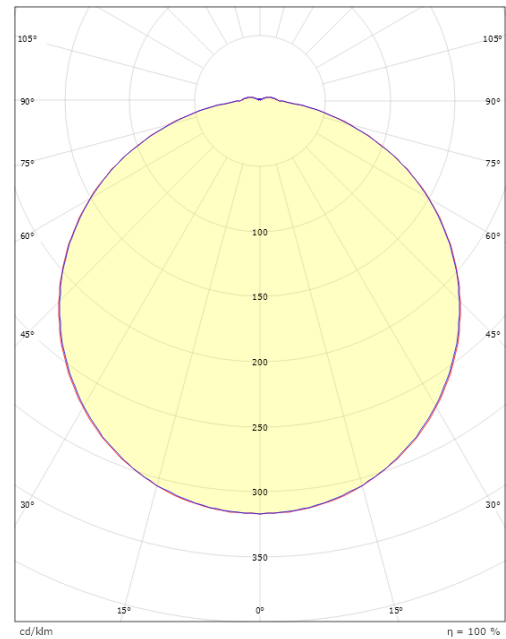

Gehäuse: Aluminium
 Farbe: Schwarz (RAL 9004)
 Werkstoff der Abdeckung: UV-stabilisiertes Polycarbonat

Montage/Anschluss

Montage: Anbau, Innen / Außen
 Modul: 2000
 Anschluss: Anschlussklemme

Größe

Länge (mm) L: 308
 Breite (mm) W: 308
 Höhe (mm) H: 88
 Gewicht (kg) brutto/netto: 1.9 / 1.9

Verpackung

Verpackungsmaße (mm): 308 x 308 x 88

7 0 2 1 9 8 6 2 4 1 9 4 5