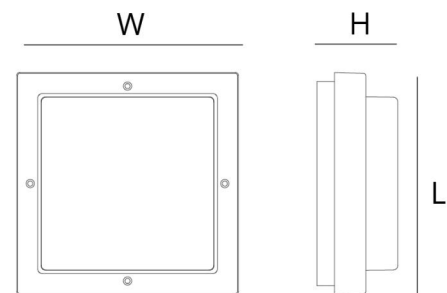

Basso Graphit 2xE27 Sensor

Artikelnummer: 623199
EAN: 7021986231991

Elektrisch

Spannung: 220-240V

Lichttechnik

Steckdose: 2xE27
Lichtquelle enthalten: Nein
Lichtverteilung: Direkt
Optik: Opal
Abstrahlwinkel: 120°

Steuerung/Dimmen

Typ: Sensor

Schutzklasse

Schutzklasse: Klasse I
IK Klasse: IK10
IP Klasse: IP65
Brandschutzklasse: 850°C - 30s

Materialien und Ausführung

Gehäuse: Aluminium
Farbe: Graphit
Werkstoff der Abdeckung: Inklusive UV-stabilisiertes Polycarbonat

Montage/Anschluss

Montage: Anbau, Innen / Außen
Anschluss: Anschlussklemme

Größe

Länge (mm) L: 308
Breite (mm) W: 308
Höhe (mm) H: 88
Gewicht (kg) brutto/netto: 1.9 / 1.9

Verpackung

Verpackungsmaße (mm): 308 x 308 x 88

7 0 2 1 9 8 6 2 3 1 9 9 1