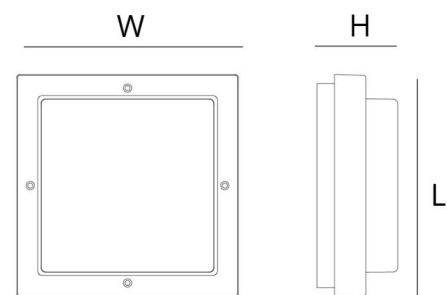

Basso Graphit 2xE27 Sensor

Artikelnummer: 623199
EAN: 7021986231991

Elektrisch

Spannung: 220-240V

Lichttechnik

Steckdose: 2xE27
Lichtquelle enthalten: Nein
Lichtverteilung: Direkt
Optik: Opal
Abstrahlwinkel: 120°

Steuerung/Dimmen

Typ: Sensor

Schutzklasse

Schutzklasse: Klasse I
Brandschutzklasse: 850°C - 30s

Richtlinien

Breeam: Erfüllt HEA 01 für flickerfreie Beleuchtung

Materialien und Ausführung

Gehäuse: Aluminium
Farbe: Graphit
Werkstoff der Abdeckung: UV-stabilisiertes Polycarbonat

Montage/Anschluss

Montage: Anbau, Innen / Außen
Anschluss: Anschlussklemme

Größe

Länge (mm) L: 308
Breite (mm) W: 308
Höhe (mm) H: 88
Gewicht (kg) brutto/netto: 1.9 / 1.9

Verpackung

Verpackungsmaße (mm): 308 x 308 x 88

7 0 2 1 9 8 6 2 3 1 9 9 1