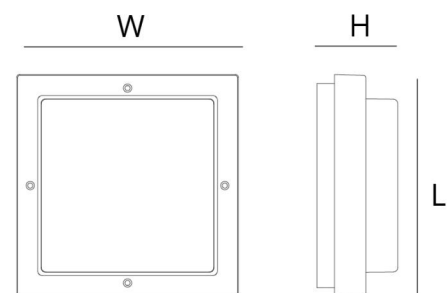

Montage/Anschluss

Montage: Anbau, Innen / Außen
Anschluss: Anschlussklemme

Größe

Länge (mm) L: 308
Breite (mm) W: 308
Höhe (mm) H: 88
Gewicht (kg) brutto/netto: 1.9 / 1.9

Verpackung

Verpackungsmaße (mm): 308 x 308 x 88