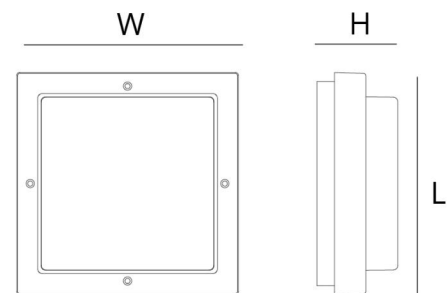

Lichttechnik

Steckdose: 2xE27
Lichtquelle enthalten: Nein
Lichtverteilung: Direkt
Optik: Opal
Abstrahlwinkel: 120°

Schutzklasse

Schutzklasse: Klasse I
IK Klasse: IK10
IP Klasse: IP65
Brandschutzklasse: 850°C - 30s

Materialien und Ausführung

Gehäuse: Aluminium
Farbe: Graphit
Werkstoff der Abdeckung: Inklusiv UV-stabilisiertes Polycarbonat

Montage/Anschluss

Montage: Anbau, Innen / Außen
Anschluss: Anschlussklemme

Größe

Länge (mm) L: 308
Breite (mm) W: 308
Höhe (mm) H: 88
Gewicht (kg) brutto/netto: 1.9 / 1.9

Verpackung

Verpackungsmaße (mm): 308 x 308 x 88

7 0 2 1 9 8 6 2 3 1 9 7 7