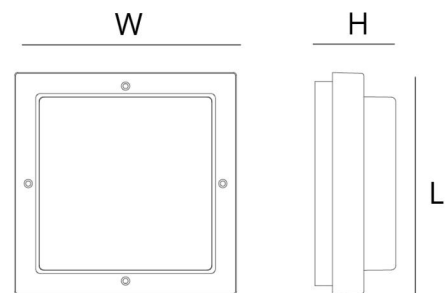

Montage/Anschluss

Montage: Anbau, Innen / Außen
Anschluss: Anschlussklemme

Größe

Länge (mm) L: 308
Breite (mm) W: 308
Höhe (mm) H: 88
Gewicht (kg) brutto/netto: 1.9 / 1.9

Verpackung

Verpackungsmaße (mm): 308 x 308 x 88