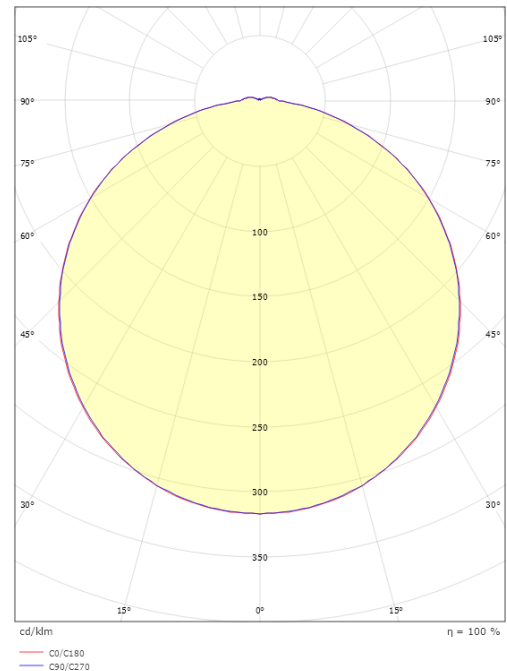

Basso 2000 Schwarz 1540lm 3000K Ra>80 Phasenabschnittsdimmung

Artikelnummer: 614194
EAN: 7021986141948

Elektrisch

System wattage: 14W
Spannung: 220-240V
Max. Leuchten pro Leitungsschutzschalter: B10: 19, B16: 30, C10: 31, C16: 51

Lichttechnik

Leuchtmittel: LED
Lichtstrom (lm): 1540lm
Lichtausbeute: 110 lm/W
Lichtfarbe: 3000K
Farbwiedergabeindex: Ra>80
MacAdams Faktor: SDCM: 3
Lebensdauer: L70/B50>100.000
Lichtverteilung: Direkt
Optik: Opal
Abstrahlwinkel: 120°
Photobiologische Sicherheit: RG 0

Steuerung/Dimmen

Typ: Phasenabschnittsdimmung

Schutzklasse

Schutzklasse: Klasse I
IK Klasse: IK10
IP Klasse: IP65
Brandschutzklasse: 850°C - 30s

Richtlinien

Lichtquelle mit Energieeffizienzklasse: E
Breeam: Erfüllt HEA 01 für flickerfreie Beleuchtung

Materialien und Ausführung

Gehäuse: Aluminium
Farbe: Schwarz (RAL 9004)
Werkstoff der Abdeckung: Inklusive UV-stabilisiertes Polycarbonat

Montage/Anschluss

Montage: Anbau, Innen / Außen
Modul: 2000
Anschluss: Anschlussklemme

Größe

Länge (mm) L: 308
Breite (mm) W: 308
Höhe (mm) H: 88
Gewicht (kg) brutto/netto: 1.9 / 1.9

Verpackung

Verpackungsmaße (mm): 308 x 308 x 88

7 0 2 1 9 8 6 1 4 1 9 4 8