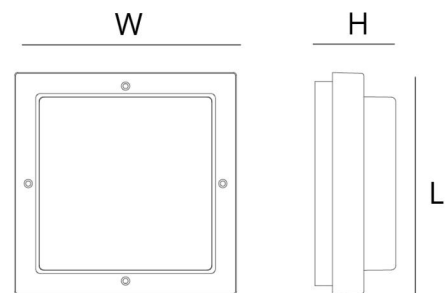

Materialien und Ausführung

Gehäuse: Aluminium
Farbe: Weiss (RAL 9003)
Werkstoff der Abdeckung: UV-stabilisiertes Polycarbonat

Montage/Anschluss

Montage: Anbau, Innen / Außen
Anschluss: Anschlussklemme

Größe

Länge (mm) L: 308
Breite (mm) W: 308
Höhe (mm) H: 88
Gewicht (kg) brutto/netto: 1.9 / 1.9

Verpackung

Verpackungsmaße (mm): 308 x 308 x 88

7 0 2 1 9 8 6 1 1 1 9 7 2