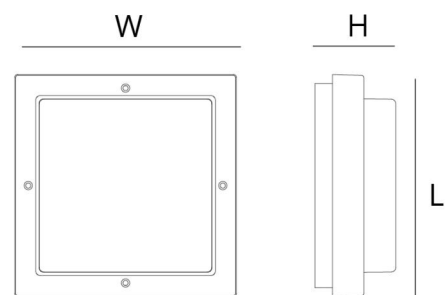

Basso

Basso Weiss 2xE27

Artikelnummer: 611197
EAN: 7021986111972

Elektrisch

Spannung: 220-240V

Lichttechnik

Steckdose: 2xE27
Lichtquelle enthalten: Nein
Lichtverteilung: Direkt
Optik: Opal
Abstrahlwinkel: 120°

Schutzklasse

Schutzklasse: Klasse I
IK Klasse: IK10
IP Klasse: IP65
Brandschutzklasse: 850°C - 30s

Materialien und Ausführung

Gehäuse: Aluminium
Farbe: Weiss (RAL 9003)
Werkstoff der Abdeckung: Inklusiv UV-stabilisiertes Polycarbonat

Montage/Anschluss

Montage: Anbau, Innen / Außen
Anschluss: Anschlussklemme

Größe

Länge (mm) L: 308
Breite (mm) W: 308
Höhe (mm) H: 88
Gewicht (kg) brutto/netto: 1.9 / 1.9

Verpackung

Verpackungsmaße (mm): 308 x 308 x 88