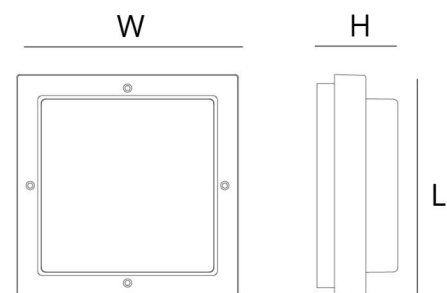

Basso

Basso Weiss 2xE27

Artikelnummer:

611197

EAN:

7021986111972

Elektrisch

Spannung: 220-240V

Lichttechnik

Steckdose: 2xE27
Lichtquelle enthalten: Nein
Lichtverteilung: Direkt
Optik: Opal
Abstrahlwinkel: 120°

Schutzklasse

Schutzklasse: Klasse I
Brandschutzklasse: 850°C - 30s

Richtlinien

Breeam: Erfüllt HEA 01 für flickerfreie Beleuchtung

Materialien und Ausführung

Gehäuse: Aluminium
Farbe: Weiss (RAL 9003)
Werkstoff der Abdeckung: UV-stabilisiertes Polycarbonat

Montage/Anschluss

Montage: Anbau, Innen / Außen
Anschluss: Anschlussklemme

Größe

Länge (mm) L: 308
Breite (mm) W: 308
Höhe (mm) H: 88
Gewicht (kg) brutto/netto: 1.9 / 1.9

Verpackung

Verpackungsmaße (mm): 308 x 308 x 88

7 0 2 1 9 8 6 1 1 1 9 7 2