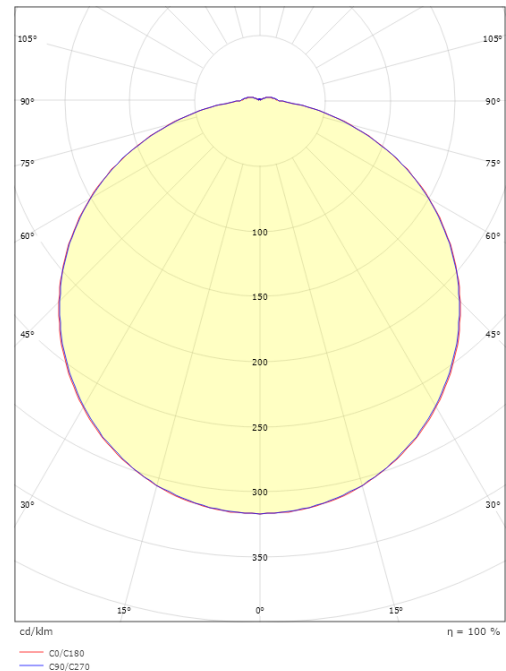

Größe

Länge (mm) L: 308
 Breite (mm) W: 308
 Höhe (mm) H: 88
 Gewicht (kg) brutto/netto: 1.9 / 1.9

Verpackung

Verpackungsmaße (mm): 308 x 308 x 88

7 0 2 1 9 8 6 1 1 1 9 4 1