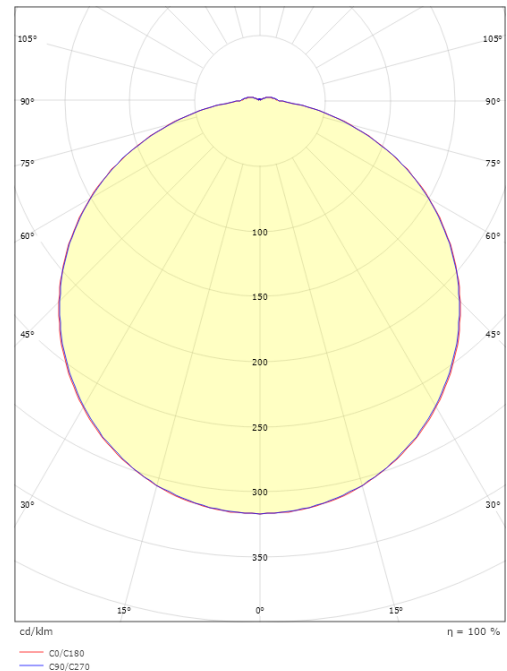

Größe

Länge (mm) L: 308
 Breite (mm) W: 308
 Höhe (mm) H: 88
 Gewicht (kg) brutto/netto: 1.9 / 1.9

Verpackung

Verpackungsmaße (mm): 308 x 308 x 88

7 0 2 1 9 8 6 1 1 1 9 4 1