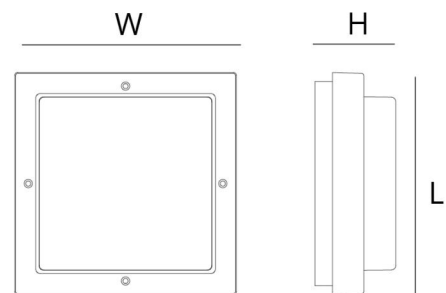

Materialien und Ausführung

Gehäuse: Aluminium
 Farbe: Graphit
 Werkstoff der Abdeckung: UV-stabilisiertes Polycarbonat

Montage/Anschluss

Montage: Anbau, Innen / Außen
 Anschluss: Anschlussklemme

Größe

Länge (mm) L: 240
 Breite (mm) W: 240
 Höhe (mm) H: 80
 Gewicht (kg) brutto/netto: 2.136 / 1.9

Verpackung

Verpackungsmaße (mm): 240 x 240 x 80

7 0 2 1 9 8 6 2 3 1 8 8 5