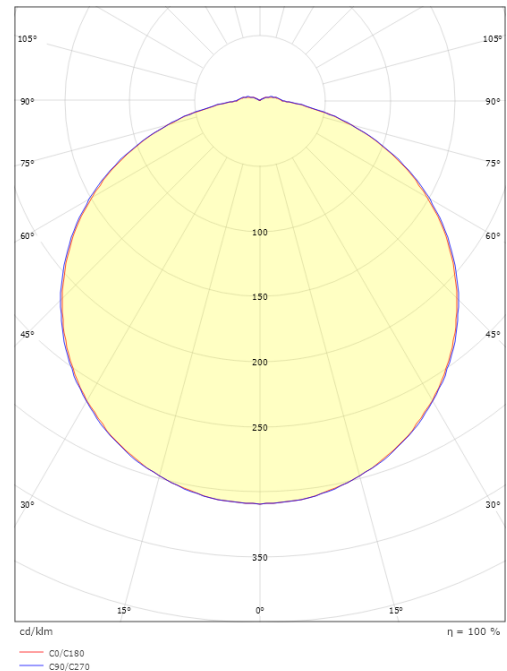

Materialien und Ausführung

Gehäuse: Aluminium
 Farbe: Graphit
 Werkstoff der Abdeckung: UV-stabilisiertes Polycarbonat

Montage/Anschluss

Montage: Anbau, Innen / Außen
 Anschluss: Anschlussklemme

Größe

Länge (mm) L: 240
 Breite (mm) W: 240
 Höhe (mm) H: 80
 Gewicht (kg) brutto/netto: 2.136 / 1.9

Verpackung

Verpackungsmaße (mm): 240 x 240 x 80

7 0 2 1 9 8 6 2 3 1 8 8 5