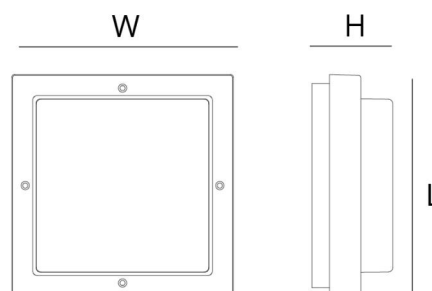

Montage/Anschluss

Montage: Anbau, Innen / Außen
Anschluss: Anschlussklemme

Größe

Länge (mm) L: 240
Breite (mm) W: 240
Höhe (mm) H: 90
Gewicht (kg) brutto/netto: 2.09 / 1.8

Verpackung

Verpackungsmaße (mm): 240 x 240 x 90