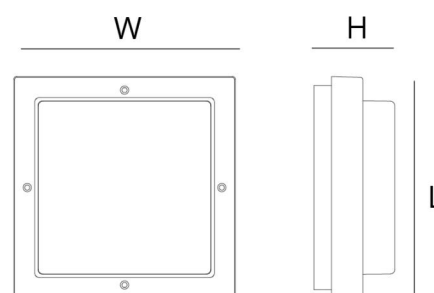

Bassi Schwarz E27 Sensor

Artikelnummer: 623171
EAN: 7021986231717

Elektrisch

Leistung: Max 15W LED
Spannung: 220-240V

Lichttechnik

Steckdose: E27
Lichtquelle enthalten: Nein
Lichtverteilung: Direkt
Optik: Opal
Abstrahlwinkel: 120°

Schutzklasse

Schutzklasse: Klasse II
IK Klasse: IK10
IP Klasse: IP65
Brandschutzklasse: 850°C - 30s

Materialien und Ausführung

Gehäuse: Aluminium
Farbe: Schwarz (RAL 9004)
Werkstoff der Abdeckung: Inklusive UV-stabilisiertes Polycarbonat

Montage/Anschluss

Montage: Anbau, Innen / Außen
Anschluss: Anschlussklemme

Größe

Länge (mm) L: 240
Breite (mm) W: 240
Höhe (mm) H: 80
Gewicht (kg) brutto/netto: 2.09 / 1.8

Verpackung

Verpackungsmaße (mm): 250 x 250 x 105

7 0 2 1 9 8 6 2 3 1 7 1 7