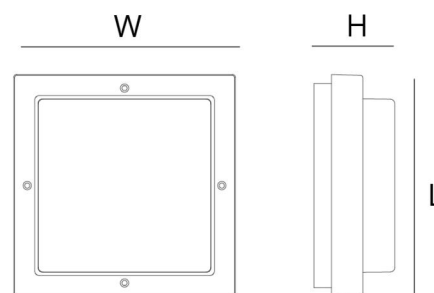

Montage/Anschluss

Montage: Anbau, Innen / Außen
Anschluss: Anschlussklemme

Größe

Länge (mm) L: 240
Breite (mm) W: 240
Höhe (mm) H: 90
Gewicht (kg) brutto/netto: 2.09 / 1.8

Verpackung

Verpackungsmaße (mm): 240 x 240 x 80