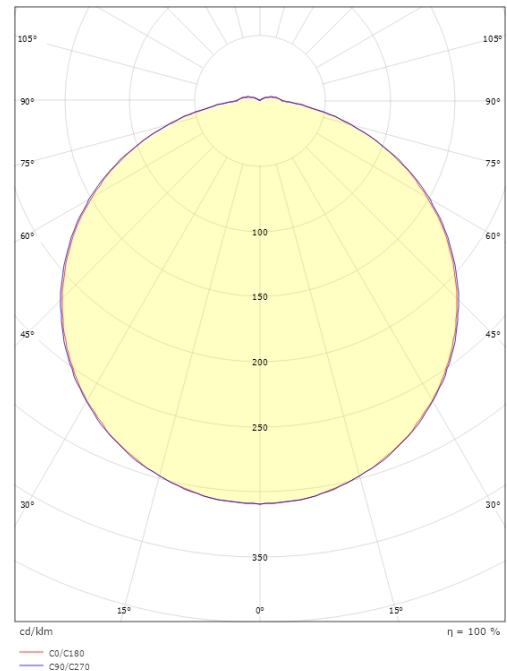

Gehäuse: Aluminium
 Farbe: Weiss (RAL 9003)
 Werkstoff der Abdeckung: UV-stabilisiertes Polycarbonat

Montage/Anschluss

Montage: Anbau, Innen / Außen
 Anschluss: Anschlussklemme

Größe

Länge (mm) L: 240
 Breite (mm) W: 240
 Höhe (mm) H: 80
 Gewicht (kg) brutto/netto: 2.136 / 1.9

Verpackung

Verpackungsmaße (mm): 240 x 240 x 80

7 0 2 1 9 8 6 1 1 1 8 8 0