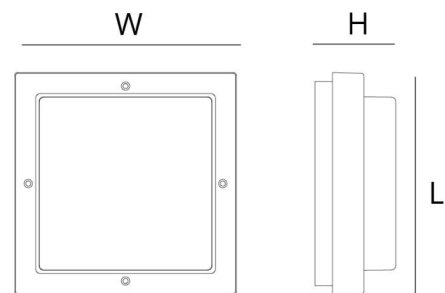

Gehäuse: Aluminium
 Farbe: Weiss (RAL 9003)
 Werkstoff der Abdeckung: UV-stabilisiertes Polycarbonat

Montage/Anschluss

Montage: Anbau, Innen / Außen
 Anschluss: Anschlussklemme

Größe

Länge (mm) L: 240
 Breite (mm) W: 240
 Höhe (mm) H: 80
 Gewicht (kg) brutto/netto: 2.136 / 1.9

Verpackung

Verpackungsmaße (mm): 240 x 240 x 80

7 0 2 1 9 8 6 1 1 1 8 8 0