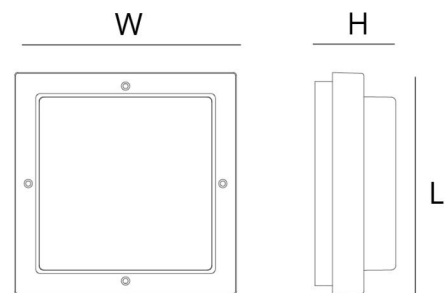

Materialien und Ausführung

Gehäuse: Aluminium
 Farbe: Weiss (RAL 9003)
 Werkstoff der Abdeckung: Inklusive UV-stabilisiertes Polycarbonat

Montage/Anschluss

Montage: Anbau, Innen / Außen
 Anschluss: Anschlussklemme

Größe

Länge (mm) L: 240
 Breite (mm) W: 240
 Höhe (mm) H: 80
 Gewicht (kg) brutto/netto: 2.136 / 1.9

Verpackung

Verpackungsmaße (mm): 240 x 240 x 80

7 0 2 1 9 8 6 1 1 1 8 8 0