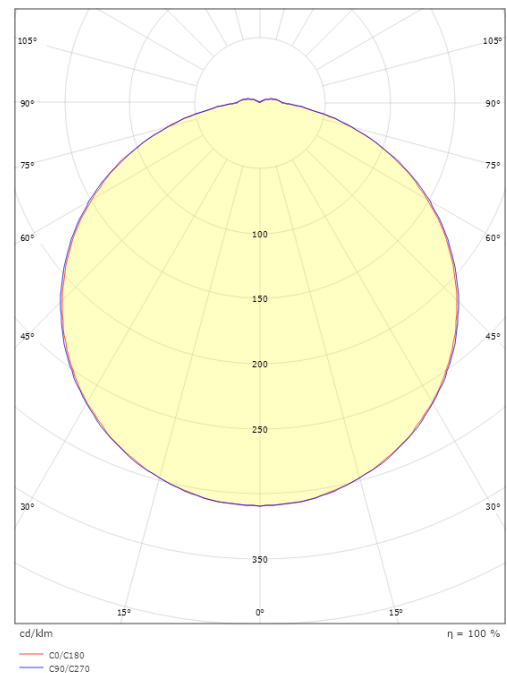

Größe

Länge (mm) L: 240
 Breite (mm) W: 240
 Höhe (mm) H: 80
 Gewicht (kg) brutto/netto: 2.136 / 1.9

Verpackung

Verpackungsmaße (mm): 240 x 240 x 80

7 0 2 1 9 8 6 1 1 1 8 8 0