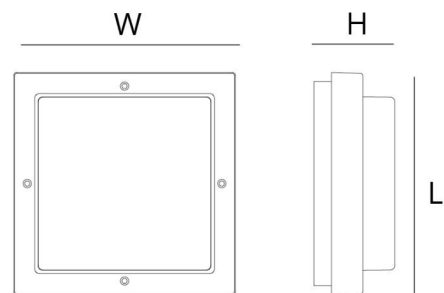

Materialien und Ausführung

Gehäuse: Aluminium
Farbe: Weiss (RAL 9003)
Werkstoff der Abdeckung: UV-stabilisiertes Polycarbonat

Montage/Anschluss

Montage: Anbau, Innen / Außen
Anschluss: Anschlussklemme

Größe

Länge (mm) L: 240
Breite (mm) W: 240
Höhe (mm) H: 90
Gewicht (kg) brutto/netto: 2.09 / 1.8

Verpackung

Verpackungsmaße (mm): 240 x 240 x 80

W

H

L

7 0 2 1 9 8 6 1 1 1 8 0 4