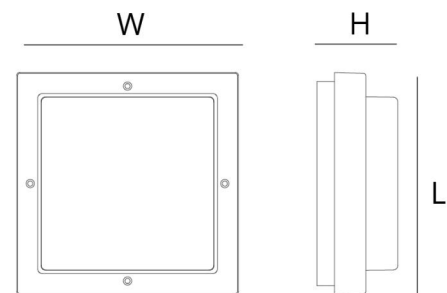

Bassi Weiss E27

Artikelnummer:

611180

EAN:

7021986111804

Elektrisch

Leistung: Max 46W
Spannung: 220-240V

Lichttechnik

Steckdose: E27
Lichtquelle enthalten: Nein
Lichtverteilung: Direkt
Optik: Opal
Abstrahlwinkel: 120°

Schutzklasse

Schutzklasse: Klasse II
IK Klasse: IK10
IP Klasse: IP65
Brandschutzklasse: 850°C - 30s

Materialien und Ausführung

Gehäuse: Aluminium
Farbe: Weiss (RAL 9003)
Werkstoff der Abdeckung: Inklusive UV-stabilisiertes Polycarbonat

Montage/Anschluss

Montage: Anbau, Innen / Außen
Anschluss: Anschlussklemme

Größe

Länge (mm) L: 240
Breite (mm) W: 240
Höhe (mm) H: 90
Gewicht (kg) brutto/netto: 2.09 / 1.8

Verpackung

Verpackungsmaße (mm): 240 x 240 x 80

7 0 2 1 9 8 6 1 1 1 8 0 4