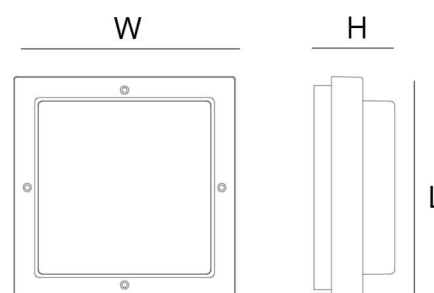

Gehäuse: Aluminium
Farbe: Weiss (RAL 9003)
Werkstoff der Abdeckung: Inklusive UV-stabilisiertes Polycarbonat

Montage/Anschluss

Montage: Anbau, Innen / Außen
Anschluss: Anschlussklemme

Größe

Länge (mm) L: 240
Breite (mm) W: 240
Höhe (mm) H: 90
Gewicht (kg) brutto/netto: 2.09 / 1.8

Verpackung

Verpackungsmaße (mm): 240 x 240 x 80

7 0 2 1 9 8 6 1 1 1 8 0 4