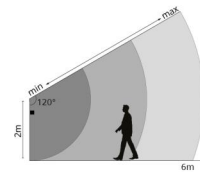

Montage/Anschluss

Montage: Anbau, Innen / Außen
 Anschluss: Anschlussklemme

Größe

Länge (mm) L: 240
 Breite (mm) W: 240
 Höhe (mm) H: 110
 Gewicht (kg) brutto/netto: 1.895 / 1.636

Verpackung

Verpackungsmaße (mm): 250 x 250 x 125