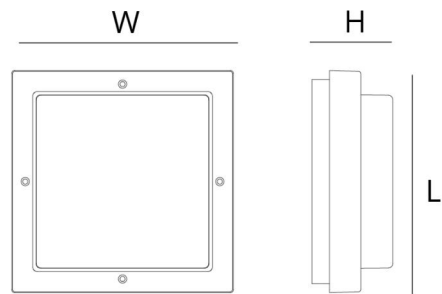

Montage/Anschluss

Montage: Anbau, Innen / Außen
 Anschluss: Anschlussklemme

Größe

Länge (mm) L: 240
 Breite (mm) W: 240
 Höhe (mm) H: 110
 Gewicht (kg) brutto/netto: 1.895 / 1.636

Verpackung

Verpackungsmaße (mm): 250 x 250 x 125