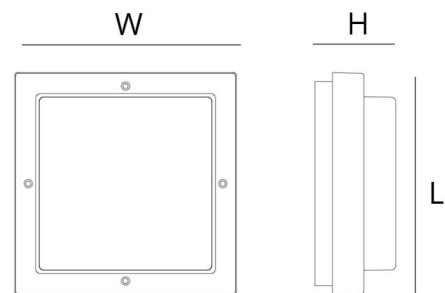

Montage/Anschluss

Montage: Anbau, Innen / Außen
 Anschluss: Anschlussklemme

Größe

Länge (mm) L: 240
 Breite (mm) W: 240
 Höhe (mm) H: 110
 Gewicht (kg) brutto/netto: 1.895 / 1.636

Verpackung

Verpackungsmaße (mm): 250 x 250 x 125