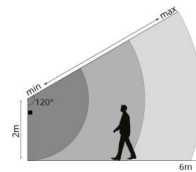

Montage/Anschluss

Montage: Anbau, Innen / Außen
 Anschluss: Anschlussklemme

Größe

Länge (mm) L: 240
 Breite (mm) W: 240
 Höhe (mm) H: 110
 Gewicht (kg) brutto/netto: 1.895 / 1.636

Verpackung

Verpackungsmaße (mm): 250 x 250 x 125