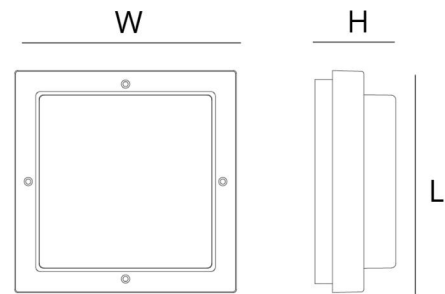

Montage/Anschluss

Montage: Anbau, Innen / Außen
 Anschluss: Anschlussklemme

Größe

Länge (mm) L: 240
 Breite (mm) W: 240
 Höhe (mm) H: 110
 Gewicht (kg) brutto/netto: 1.895 / 1.636

Verpackung

Verpackungsmaße (mm): 250 x 250 x 125