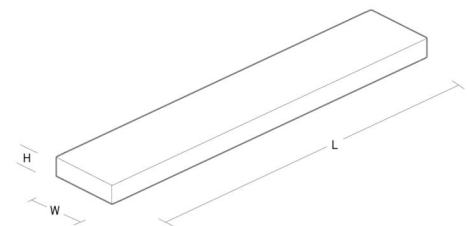

Montage/Anschluss

Montage: Anbau, Innen
 Anschluss: Anschlussklemme

Größe

Länge (mm) L: 1530
 Breite (mm) W: 230
 Höhe (mm) H: 85
 Gewicht (kg) brutto/netto: 7.7 / 7.5

Verpackung

Verpackungsmaße (mm): 1550 x 250 x 95