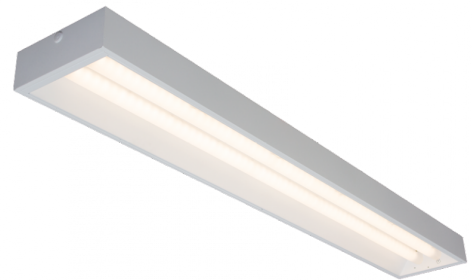

Steuerung/Dimmen

Typ: On/Off

Schutzklasse

Schutzklasse: Klasse I

Richtlinien

Lichtquelle mit Energieeffizienzklasse: D
 Breeam: Erfüllt HEA 01 für flickerfreie Beleuchtung

Materialien und Ausführung

Gehäuse: Stahlblech
 Farbe: Weiss (Reines Weiss, Glanz 25%)
 Werkstoff der Abdeckung: Acryl (PMMA)

Montage/Anschluss

Montage: Anbau, Innen
 Anschluss: Anschlussklemme

Größe

Länge (mm) L: 1530
 Breite (mm) W: 230
 Höhe (mm) H: 85
 Gewicht (kg) brutto/netto: 7.7 / 7.5

Verpackung

Verpackungsmaße (mm): 1550 x 250 x 95