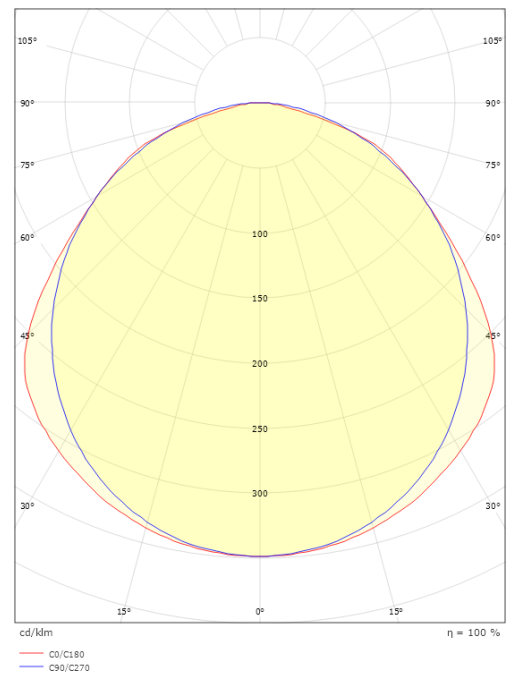

Montage/Anschluss

Montage: Anbau, Innen
 Anschluss: Anschlussklemme

Größe

Länge (mm) L: 1530
 Breite (mm) W: 230
 Höhe (mm) H: 85
 Gewicht (kg) brutto/netto: 7.7 / 7.5

Verpackung

Verpackungsmaße (mm): 1550 x 250 x 95

5 7 0 3 8 2 1 1 6 8 4 2 7