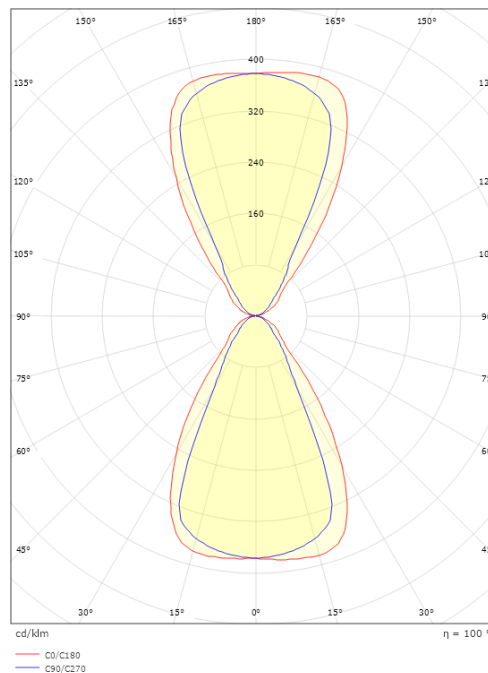

Artes Weiss 500lm 4000K Ra>80 Phasenabschnittsdimmung

Artikelnummer: 641702
EAN: 7021986417029

Elektrisch

System wattage: 8W
Spannung: 220-240V
Max. Leuchten pro Leitungsschutzschalter: B10: 90, B16: 150, C10: 90, C16: 150

Lichttechnik

Leuchtmittel: LED
Lichtstrom (lm): 500lm
Lichtausbeute: 63 lm/W
Lichtfarbe: 4000K
Farbwiedergabeindex: Ra>80
MacAdams Faktor: SDCM: 3
Lebensdauer: L80/B20>60.000
Optik: Linse
Sichtbares Flimmern (SVM): 0.07
Stroboskop-Effekte und Flimmern (SVM): 0.32

Steuerung/Dimmen

Typ: Phasenabschnittsdimmung

Schutzklasse

Schutzklasse: Klasse II

Richtlinien

Lichtquelle mit Energieeffizienzklasse: E
Breeam: Erfüllt HEA 01 für flickerfreie Beleuchtung
BVB: Ja

Materialien und Ausführung

Gehäuse: Aluminium
Farbe: Weiss (RAL 9003)
Werkstoff der Abdeckung: UV-stabilisiertes Polycarbonat

Montage/Anschluss

Montage: Anbau, Innen / Außen
Anschluss: Anschlussklemme

Größe

Länge (mm) L: 120
Breite (mm) W: 110
Höhe (mm) H: 120
Gewicht (kg) brutto/netto: 0.98 / 0.795

Verpackung

Verpackungsmaße (mm): 125 x 125 x 130

7 0 2 1 9 8 6 4 1 7 0 2 9