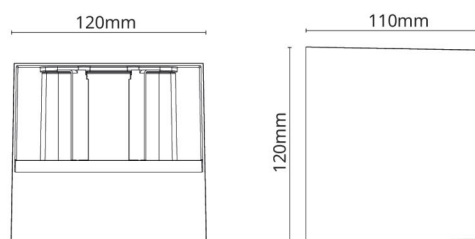

### Größe

Länge (mm) L: 120  
 Breite (mm) W: 110  
 Höhe (mm) H: 120  
 Gewicht (kg) brutto/netto: 0.98 / 0.795

### Verpackung

Verpackungsmaße (mm): 125 x 125 x 130

7 0 2 1 9 8 6 4 1 7 0 2 9