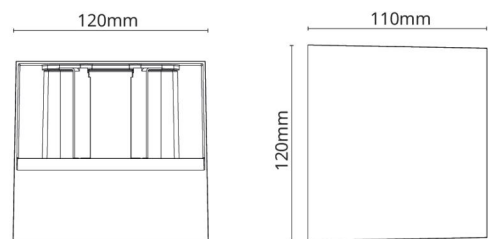

### Größe

Länge (mm) L: 120  
 Breite (mm) W: 110  
 Höhe (mm) H: 120  
 Gewicht (kg) brutto/netto: 0.98 / 0.797

### Verpackung

Verpackungsmaße (mm): 125 x 125 x 130

7 0 2 1 9 8 6 4 1 7 0 1 2