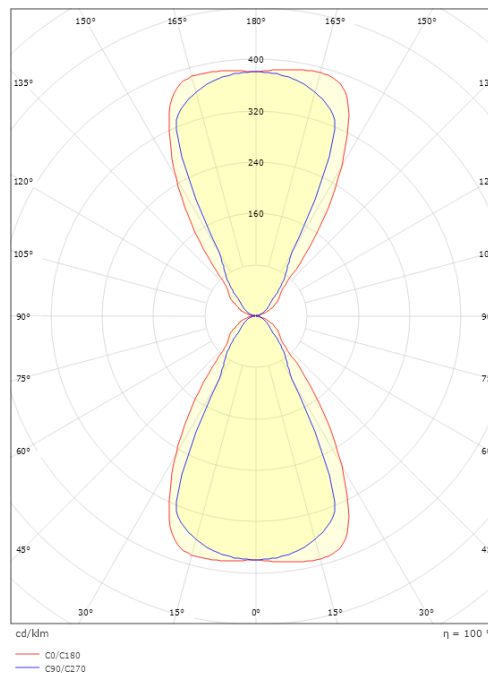

Lichttechnik

Leuchtmittel: LED
 Lichtstrom (lm): 480lm
 Lichtausbeute: 60 lm/W
 Lichtfarbe: 3000K
 Farbwiedergabeindex: Ra>80
 MacAdams Faktor: SDCM: 3
 Lebensdauer: L80/B20>60.000
 Optik: Linse
 Sichtbares Flimmern (SVM): 0.07
 Stroboskop-Effekte und Flimmern (SVM): 0.32
 Photobiologische Sicherheit: RG 1

Größe

Länge (mm) L: 120
 Breite (mm) W: 110
 Höhe (mm) H: 120
 Gewicht (kg) brutto/netto: 0.98 / 0.797

Verpackung

Verpackungsmaße (mm): 125 x 125 x 130

7 0 2 1 9 8 6 4 1 7 0 1 2