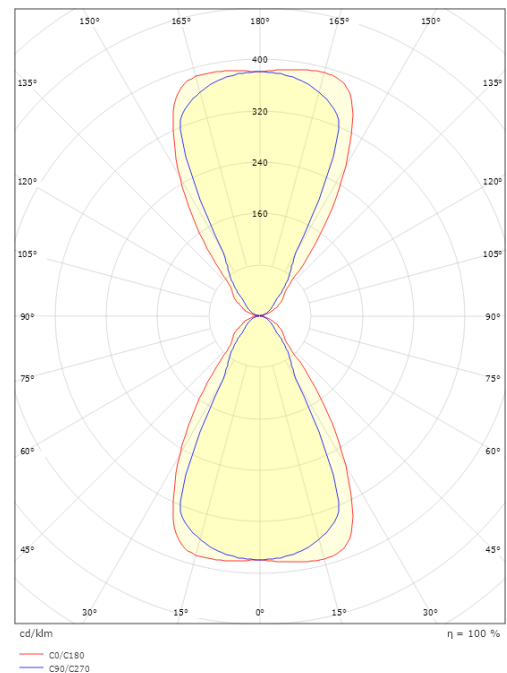

Artes Weiss 480lm 3000K Ra>80 Phasenabschnittsdimmung

Artikelnummer: 641701
EAN: 7021986417012

Elektrisch

System wattage: 8W
Spannung: 220-240V
Max. Leuchten pro Leitungsschutzschalter: B10: 90, B16: 150, C10: 90, C16: 150

Lichttechnik

Leuchtmittel: LED
Lichtstrom (lm): 480lm
Lichtausbeute: 60 lm/W
Lichtfarbe: 3000K
Farbwiedergabeindex: Ra>80
MacAdams Faktor: SDCM: 3
Lebensdauer: L80/B20>60.000
Optik: Linse
Sichtbares Flimmern (SVM): 0.07
Stroboskop-Effekte und Flimmern (SVM): 0.32

Steuerung/Dimmen

Typ: Phasenabschnittsdimmung

Schutzklasse

Schutzklasse: Klasse II

Richtlinien

Lichtquelle mit Energieeffizienzklasse: F
Breeam: Erfüllt HEA 01 für flickerfreie Beleuchtung
BVB: Ja

Materialien und Ausführung

Gehäuse: Aluminium
Farbe: Weiss (RAL 9003)
Werkstoff der Abdeckung: UV-stabilisiertes Polycarbonat

Montage/Anschluss

Montage: Anbau, Innen / Außen
Anschluss: Anschlussklemme

Größe

Länge (mm) L: 120
Breite (mm) W: 110
Höhe (mm) H: 120
Gewicht (kg) brutto/netto: 0.98 / 0.797

Verpackung

Verpackungsmaße (mm): 125 x 125 x 130

7 0 2 1 9 8 6 4 1 7 0 1 2