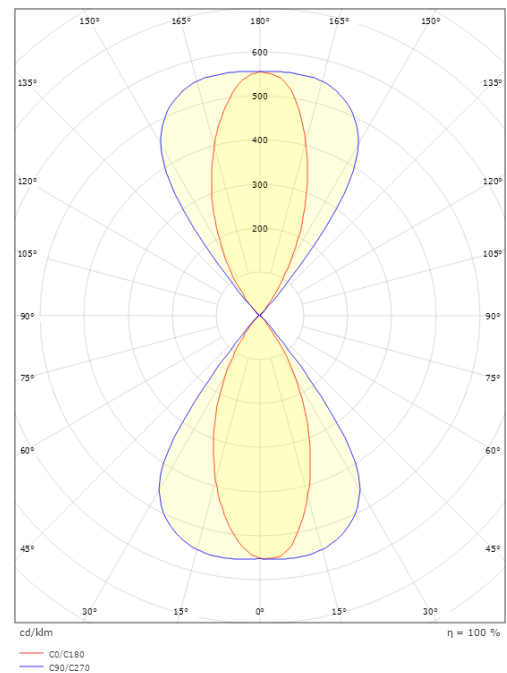

Verpackung

Verpackungsmaße (mm): 220 x 212 x 137