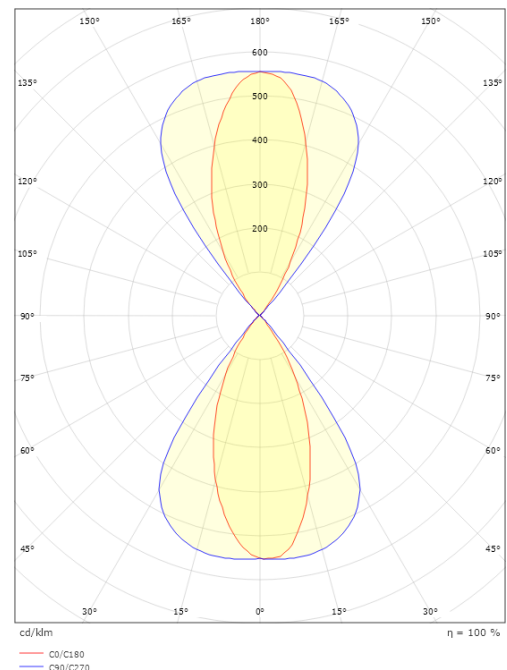

Größe

Länge (mm) L: 205
 Breite (mm) W: 205
 Höhe (mm) H: 125
 Gewicht (kg) brutto/netto: 2.63 / 2.385

Verpackung

Verpackungsmaße (mm): 220 x 212 x 137

7 0 2 1 9 8 6 4 1 7 1 6 6