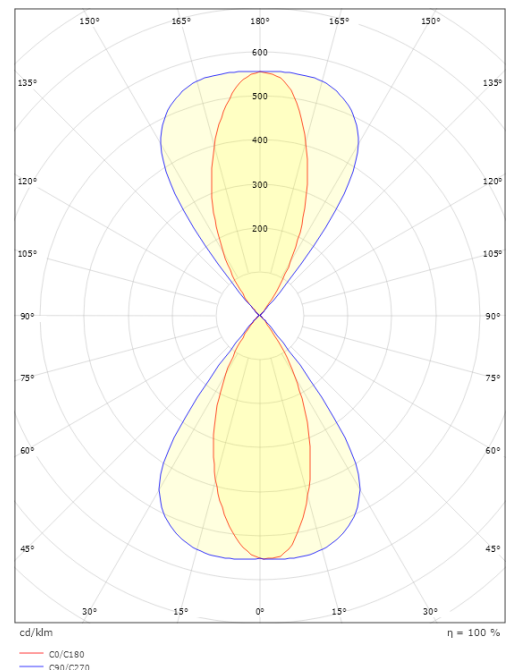

Verpackung

Verpackungsmaße (mm): 220 x 212 x 137